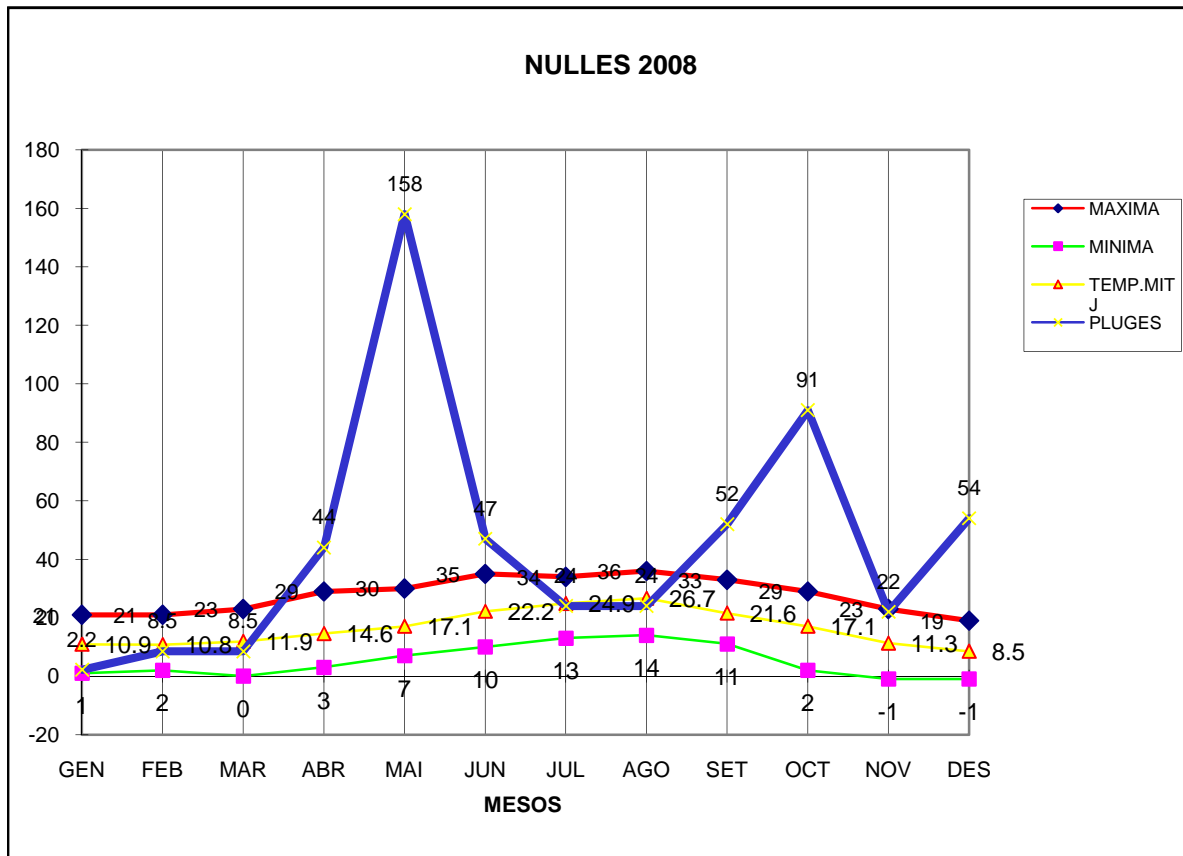

NULLES 2008

MAXIMA MINIMA TEMP.MITJ PLUGES

GEN	21	1	10.9	2.2
FEB	21	2	10.8	8.5
MAR	23	0	11.9	8.5
ABR	29	3	14.6	44
MAI	30	7	17.1	158
JUN	35	10	22.2	47
JUL	34	13	24.9	24
AGO	36	14	26.7	24
SET	33	11	21.6	52
OCT	29	2	17.1	91
NOV	23	-1	11.3	22
DES	19	-1	8.5	54

TOTAL
	333	61	197.6	535.2

MÀXIMA 36,0 AGOST DIA 12

MÍNIMA -1,0 NOVENBRE DIA 27

-1,0 DESEMBRE DIES 11,23, 24, 25

MITJANA ANUAL 16,4

PLUGES 158,0 l/m2 MES DE MAIG

DIA MÉS PLUJÓS 67,0 l/m2 DIA 10 DE MAIG