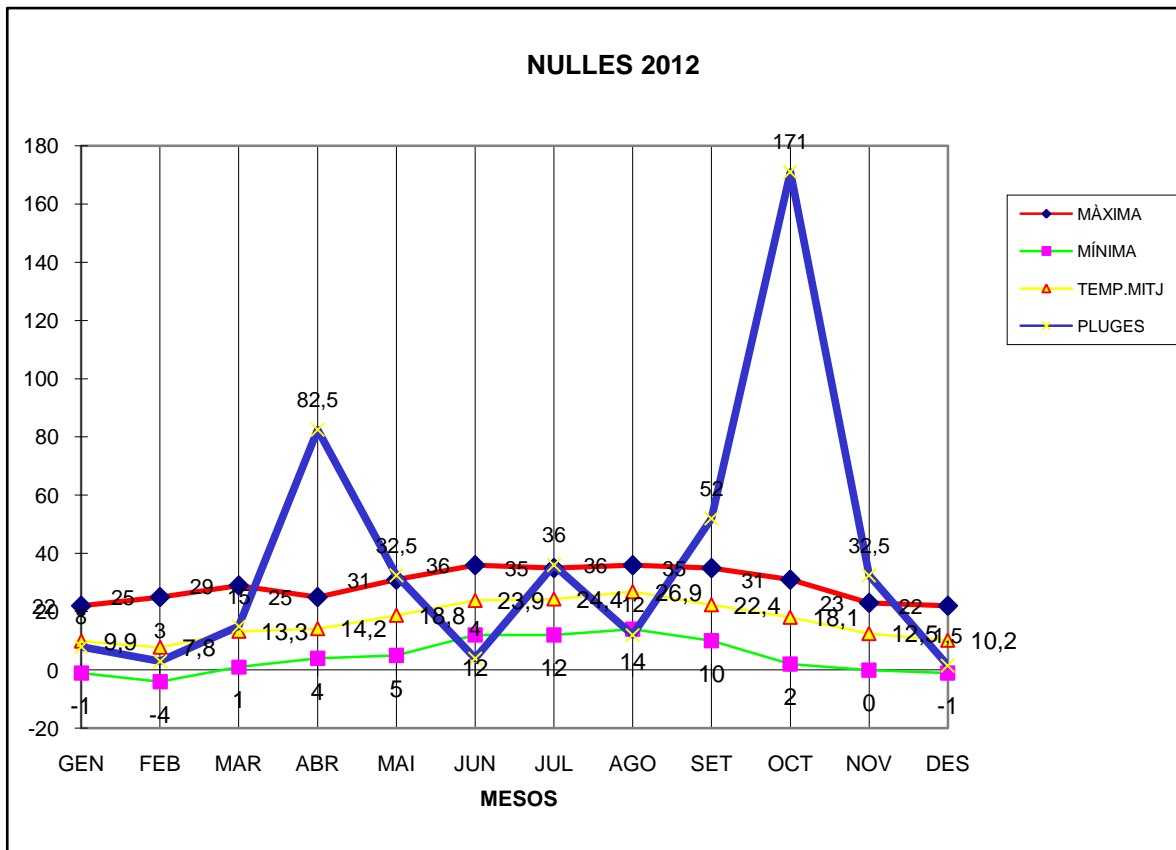

NULLES 2012

	MÀXIMA	MÍNIMA	TEMP.MITJ	PLUGES
GEN	22	-1	9,9	8
FEB	25	-4	7,8	3
MAR	29	1	13,3	15
ABR	25	4	14,2	82,5
MAI	31	5	18,8	32,5
JUN	36	12	23,9	4
JUL	35	12	24,4	36
AGO	36	14	26,9	12
SET	35	10	22,4	52
OCT	31	2	18,1	171
NOV	23	0	12,5	32,5
DES	22	-1	10,2	1,5
TOTAL	350	54	202,4	450

MÀXIMA 36,0 JUNY DIA 28
MÀXIMA 36,0 AGOST DIA 20
MÍNIMA -4,0 FEBRER DIES 11, 12
MITJANA ANUAL 16,8
PLUGES 171,0 l/m2 MES D'OCTUBRE
DIA MÉS PLUJÓS 54,5 l/m2 DIA 25 D'OCTUBRE