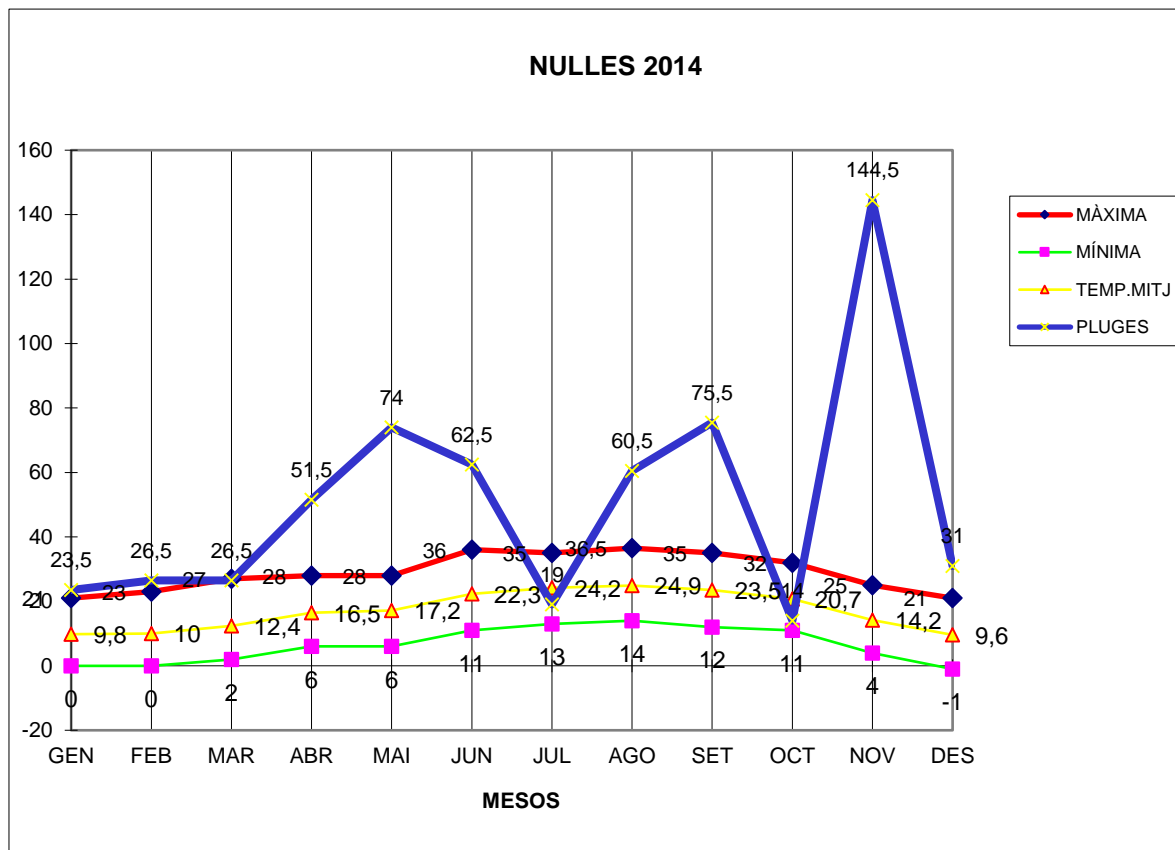

# NULLES 2014

MÀXIMA MÍNIMA TEMP.MITJ PLUGES

	MÀXIMA	MÍNIMA	TEMP.MITJ	PLUGES
GEN	21	0	9,8	23,5
FEB	23	0	10	26,5
MAR	27	2	12,4	26,5
ABR	28	6	16,5	51,5
MAI	28	6	17,2	74
JUN	36	11	22,3	62,5
JUL	35	13	24,2	19
AGO	36,5	14	24,9	60,5
SET	35	12	23,5	75,5
OCT	32	11	20,7	14
NOV	25	4	14,2	144,5
DES	21	-1	9,6	31

TOTAL	.....	.....	.....	.....
	347,5	78	205,3	609

MÀXIMA 36,5 AGOST DIA 26

MÍNIMA -1,0 DESEMBRE DIA 23

MITJANA ANUAL 17,1

PLUGES 144,5 l/m2 MES DE NOVEMBRE

DIA MÉS PLUJÓS 52,0 l/m2 DIA 28 DE MAIG