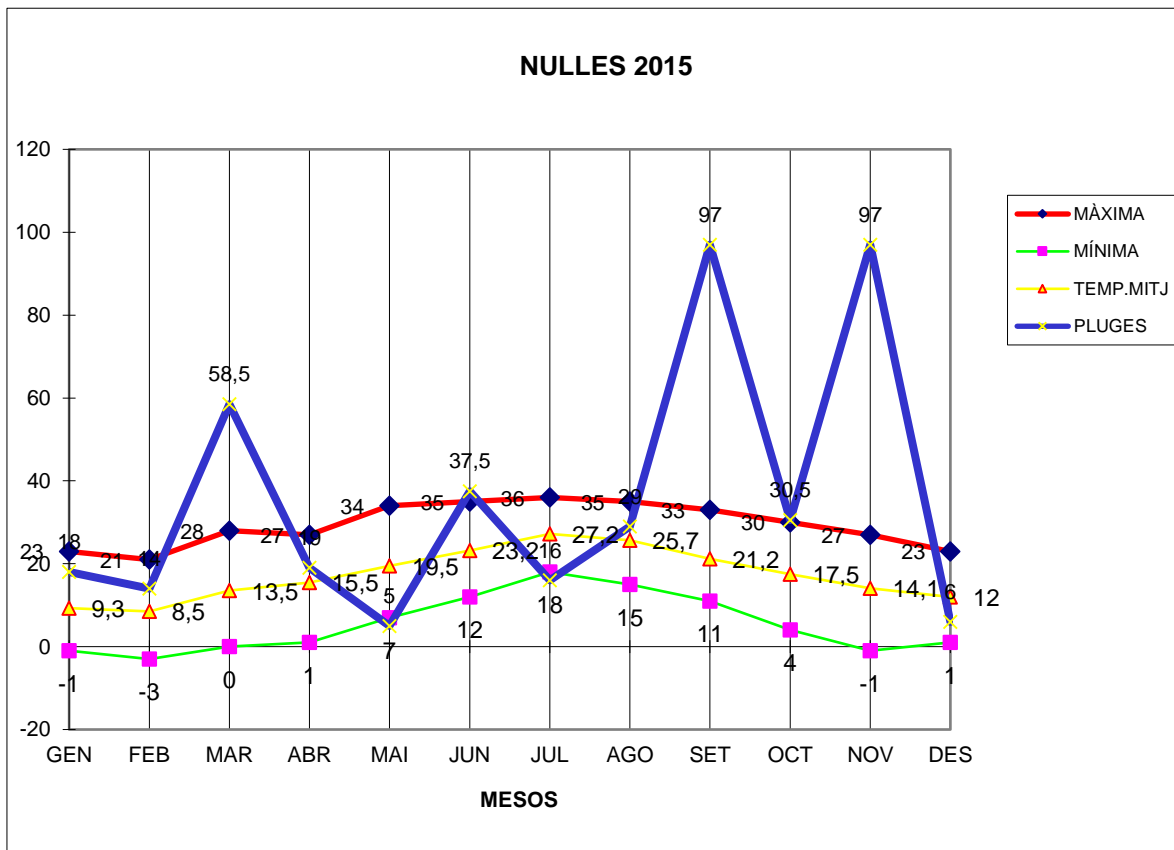

NULLES 2015

MÀXIMA MÍNIMA TEMP.MITJ PLUGES

GEN	23	-1	9,3	18
FEB	21	-3	8,5	14
MAR	28	0	13,5	58,5
ABR	27	1	15,5	19
MAI	34	7	19,5	5
JUN	35	12	23,2	37,5
JUL	36	18	27,2	16
AGO	35	15	25,7	29
SET	33	11	21,2	97
OCT	30	4	17,5	30,5
NOV	27	-1	14,1	97
DES	23	1	12	6

TOTAL	352	64	207,2	427,5
-------	-----	----	-------	-------

MÀXIMA 36,0 JULIOL DIA 7

MÍNIMA -3,0 FEBRER DIA 12

MITJANA ANUAL 17,2

PLUGES 97,0 l/m2 MESOS DE SETEMBRE I NOVENBRE

DIA MÉS PLUJÓS 97,0 l/m2 DIA 2 DE NOVENBRE

NEU 3 i 4 DE FEBRER