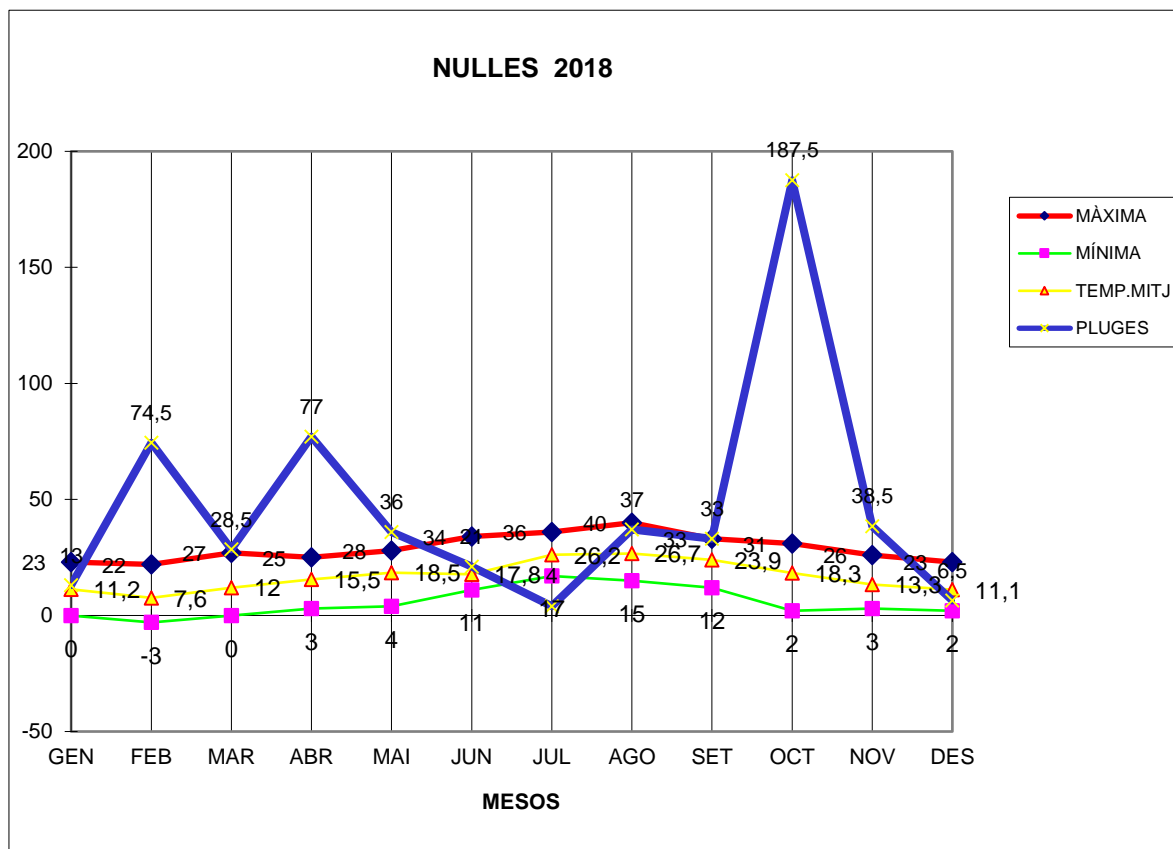

NULLES 2018

MÀXIMA MÍNIMA TEMP.MITJ PLUGES

MES	MÀXIMA	MÍNIMA	TEMP.MITJ	PLUGES
GEN	23	0	11,2	13
FEB	22	-3	7,6	74,5
MAR	27	0	12	28,5
ABR	25	3	15,5	77
MAI	28	4	18,5	36
JUN	34	11	17,8	21
JUL	36	17	26,2	4
AGO	40	15	26,7	37
SET	33	12	23,9	33
OCT	31	2	18,3	187,5
NOV	26	3	13,3	38,5
DES	23	2	11,1	6,5

TOTAL	348	66	202,1	556,5
-------	-----	----	-------	-------

MÀXIMA 40,0 AGOST DIA 4

MÍNIMA -3,0 FEBRER DIA 9

MITJANA ANUAL 16,8

PLUGES 187,5 l/m² MES D'OCTUBRE

DIA MÉS PLUJÓS 69,0 l/m² DIA 14 D'OCTUBRE