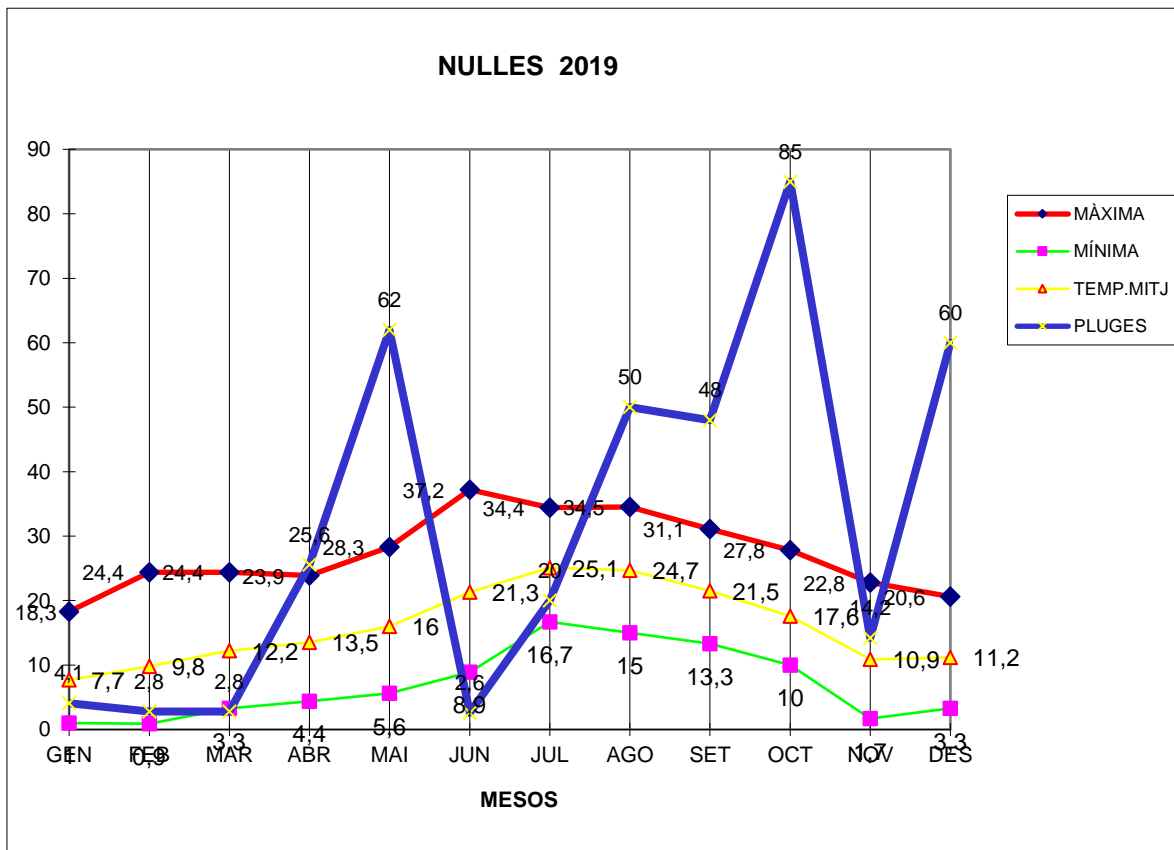

NULLES 2019

MÀXIMA MÍNIMA TEMP.MITJ PLUGES

GEN	18,3	1	7,7	4,1
FEB	24,4	0,9	9,8	2,8
MAR	24,4	3,3	12,2	2,8
ABR	23,9	4,4	13,5	25,6
MAI	28,3	5,6	16	62
JUN	37,2	8,9	21,3	2,6
JUL	34,4	16,7	25,1	20
AGO	34,5	15	24,7	50
SET	31,1	13,3	21,5	48
OCT	27,8	10	17,6	85
NOV	22,8	1,7	10,9	14,2
DES	20,6	3,3	11,2	60

TOTAL	327,7	84,1	191,5	377,1
-------	-------	------	-------	-------

MÀXIMA 37,2 JUNY DIA 29

MÍNIMA 0,9 FEBRER DIA 17

MITJANA ANUAL 15,9

PLUGES 85,0 l/m² MES D'OCTUBRE

DIA MÉS PLUJÓS 52,0 l/m² DIA 22 D'OCTUBRE