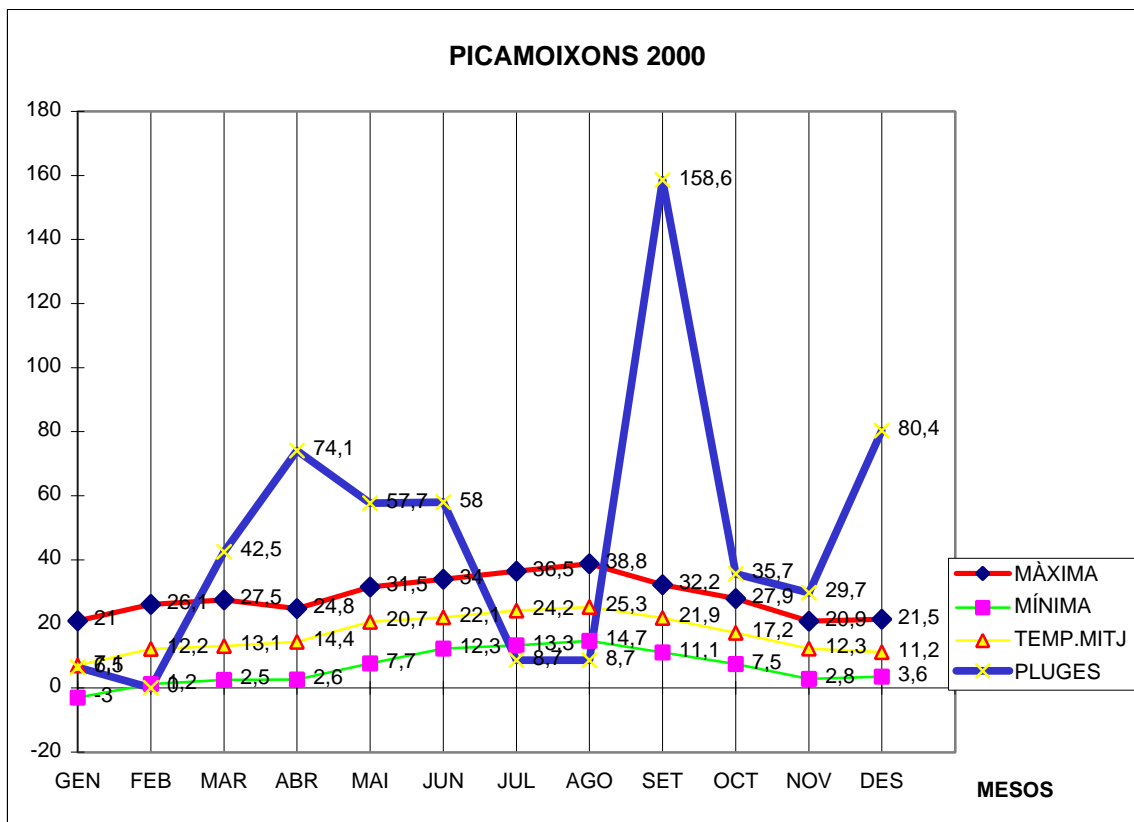

PICAMOIXONS 2000

MÀXIMA MÍNIMA TEMP.MITJ PLUGES

GEN	21	-3	7,1	6,5
FEB	26,1	1,2	12,2	0
MAR	27,5	2,5	13,1	42,5
ABR	24,8	2,6	14,4	74,1
MAI	31,5	7,7	20,7	57,7
JUN	34	12,3	22,1	58
JUL	36,5	13,3	24,2	8,7
AGO	38,8	14,7	25,3	8,7
SET	32,2	11,1	21,9	158,6
OCT	27,9	7,5	17,2	35,7
NOV	20,9	2,8	12,3	29,7
DES	21,5	3,6	11,2	80,4

TOTAL
	342,7	76,3	201,7	560,6

MÀX. 38,8 D'AGOST DIA 24
 MÍN. -3,0 DE GENER DIA 26
 MITJANA DE LES MITJANES 16,8
 PLUG. 158,6 l/m2 EL MÉS DE SETEMBRE
 DIA MÉS PLUJÓS EL 19 DE SETEMBRE AMB 50,0 l/m2