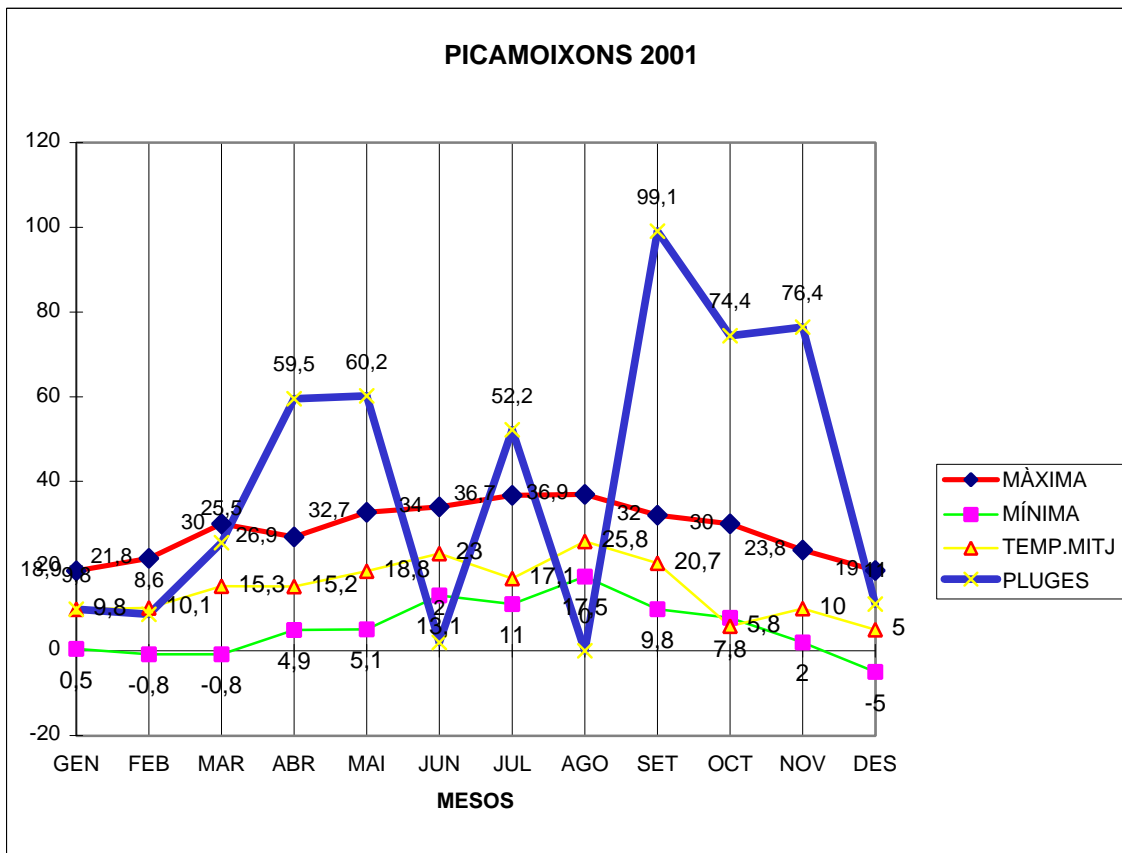

PICAMOIXONS 2001

MÀXIMA MÍNIMA TEMP.MITJ PLUGES

GEN	18,9	0,5	9,8	9,8
FEB	21,8	-0,8	10,1	8,6
MAR	30	-0,8	15,3	25,5
ABR	26,9	4,9	15,2	59,5
MAI	32,7	5,1	18,8	60,2
JUN	34	13,1	23	2
JUL	36,7	11	17,1	52,2
AGO	36,9	17,5	25,8	0
SET	32	9,8	20,7	99,1
OCT	30	7,8	5,8	74,4
NOV	23,8	2	10	76,4
DES	19	-5	5	11

TOTAL	342,7	65,1	176,6	478,7
-------	-------	------	-------	-------

MÀX. 36,9 AGOST DIA 1 NEU 14 I 15 DE DESEMBRE AMB 30 CM.
MÍN. -5,0 DESEMBRE DIA 17
MITJANA 14,7
PLUG. 99,1 l/m2 MES DE SETEMBRE
DIA MÉS PLUJÓS EL 30 D' ABRIL AMB 59,0 l/m2
EL 17 DE NOVEMBRE AMB 59,0 l/m2