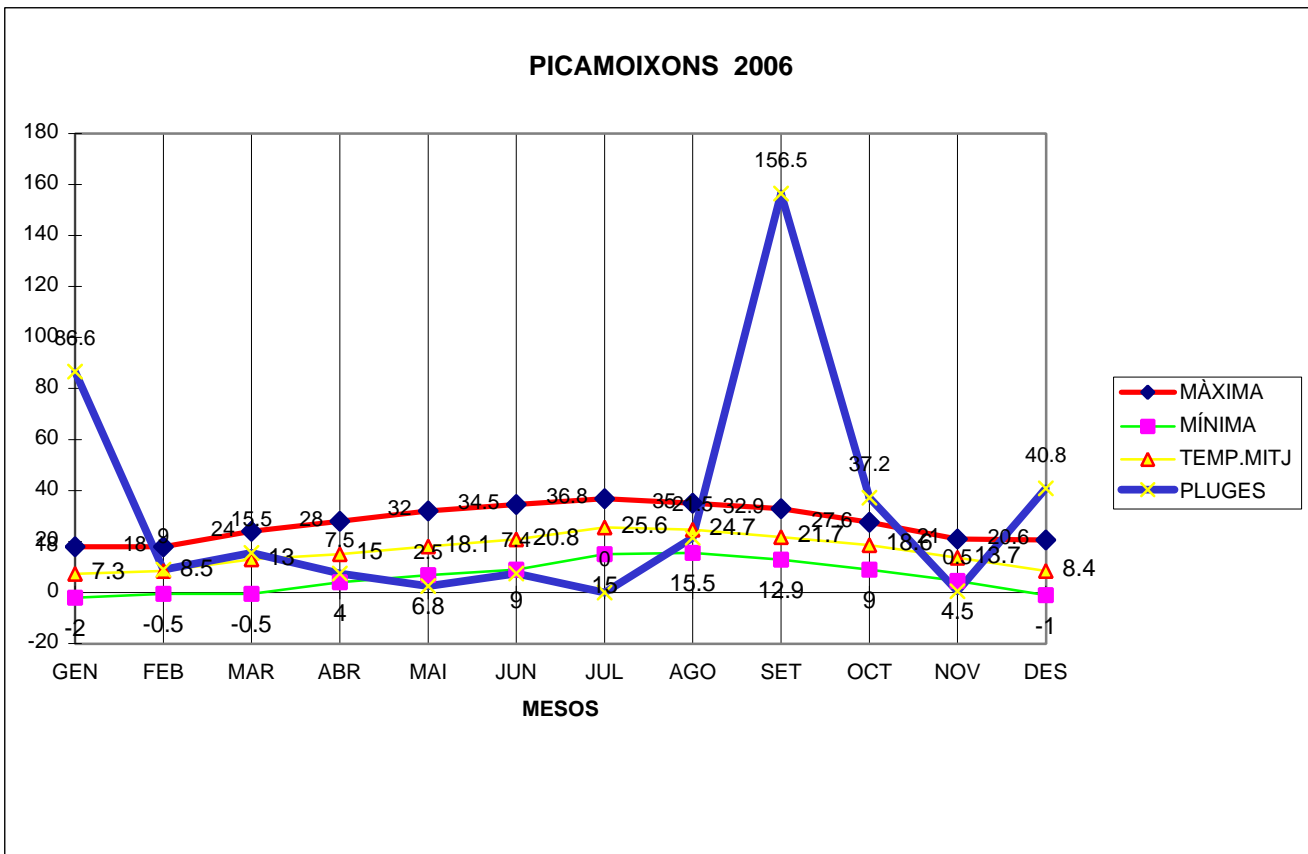

PICAMOIXONS 2006

MÀXIMA MÍNIMA TEMP.MITJ PLUGES

GEN	18	-2	7.3	86.6
FEB	18	-0.5	8.5	9
MAR	24	-0.5	13	15.5
ABR	28	4	15	7.5
MAI	32	6.8	18.1	2.5
JUN	34.5	9	20.8	7.4
JUL	36.8	15	25.6	0
AGO	35	15.5	24.7	21.5
SET	32.9	12.9	21.7	156.5
OCT	27.6	9	18.6	37.2
NOV	21	4.5	13.7	0.5
DES	20.6	-1	8.4	40.8

TOTAL
	328.4	72.7	195.4	385

MÀXIMA 36,8 EL MES DE JULIOL DIA 13

MÍNIMA -2,0 EL MES DE GENER DIA 26

MITJANA ANUAL 16,2

PLUG. 156,5 l/m2 EL MES DE SETEMBRE

DIA MÉS PLUJÓS EL 13 DE SETEMBRE AMB 75,0 l/m2

NEU: VA CAURE NEU ELS DIES 27 , 28 DE GENER 10 CM DE NEU