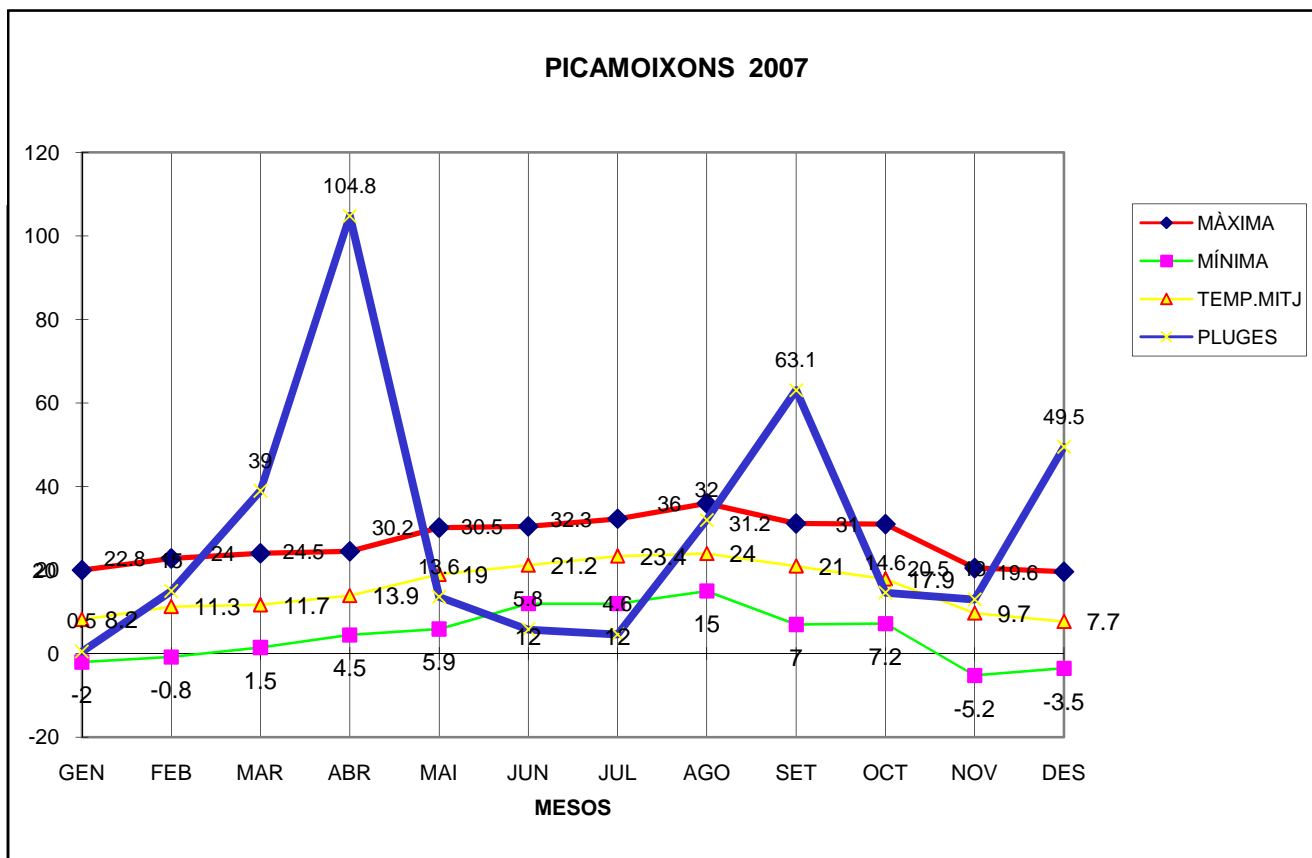

PICAMOIXONS 2007

MÀXIMA MÍNIMA TEMP.MITJ PLUGES

	MÀXIMA	MÍNIMA	TEMP.MITJ	PLUGES
GEN	20	-2	8.2	0.5
FEB	22.8	-0.8	11.3	15
MAR	24	1.5	11.7	39
ABR	24.5	4.5	13.9	104.8
MAI	30.2	5.9	19	13.6
JUN	30.5	12	21.2	5.8
JUL	32.3	12	23.4	4.6
AGO	36	15	24	32
SET	31.2	7	21	63.1
OCT	31	7.2	17.9	14.6
NOV	20.5	-5.2	9.7	13
DES	19.6	-3.5	7.7	49.5

TOTAL	.....	.....	.....	.....
	322.6	53.6	189	355.5

MÀXIMA 36,0 EL MES D'AGOST DIA 27

MÍNIMA -5,2 EL MES DE NOVEMBRE DIA 18

MITJANA ANUAL 15,7

PLUG. 104,8 l/m2 EL MES D'ABRIL

DIA MÉS PLUJÓS EL 24 DE SETEMBRE AMB 39,8 l/m2