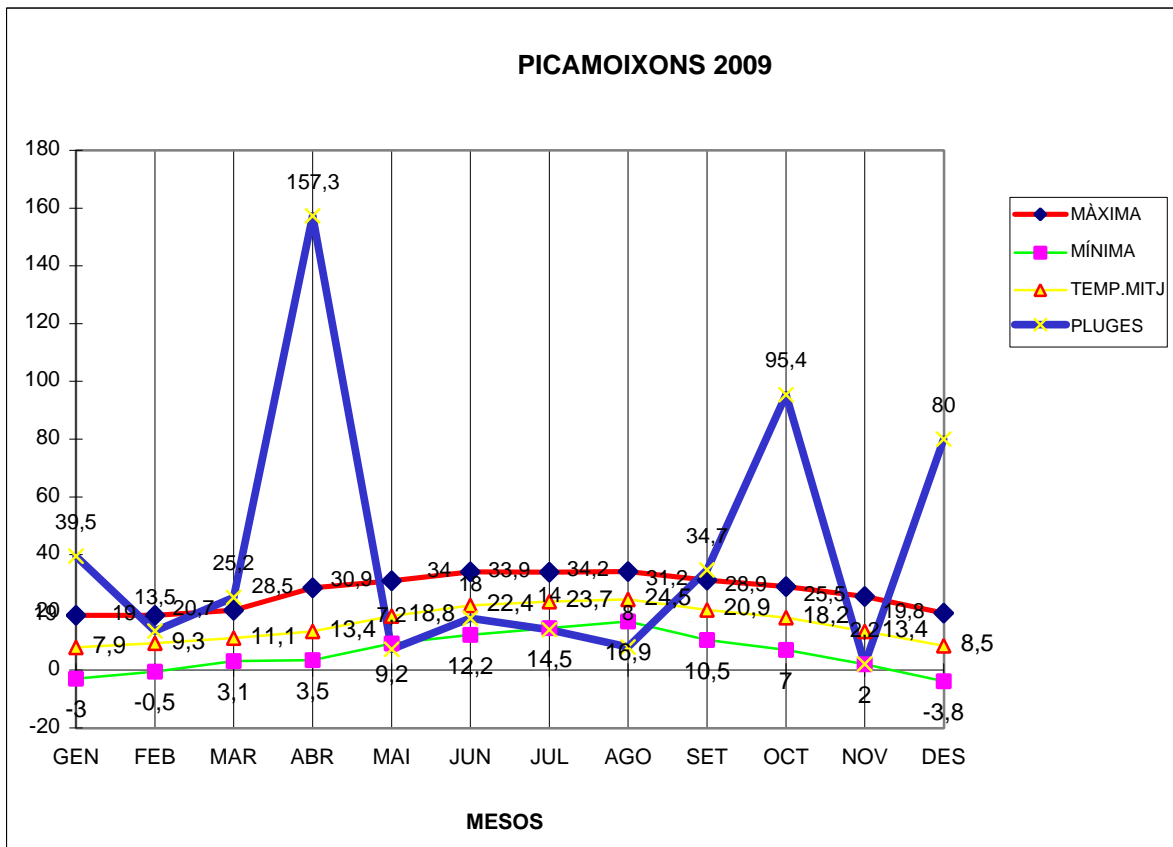

PICAMOIXONS 2009

MÀXIMA MÍNIMA TEMP.MITJ PLUGES

GEN	19	-3	7,9	39,5
FEB	19	-0,5	9,3	13,5
MAR	20,7	3,1	11,1	25,2
ABR	28,5	3,5	13,4	157,3
MAI	30,9	9,2	18,8	7,2
JUN	34	12,2	22,4	18
JUL	33,9	14,5	23,7	14
AGO	34,2	16,9	24,5	8
SET	31,2	10,5	20,9	34,7
OCT	28,9	7	18,2	95,4
NOV	25,5	2	13,4	2,2
DES	19,8	-3,8	8,5	80

TOTAL
	325,6	71,6	192,1	495

MÀXIMA 34,2 AGOST DIA 19

MÍNIMA -3,8 DESEMBRE DIA 20

MITJANA ANUAL 16.0

PLUGES 157,3 l/m2 MES D'ABRIL

DIA MÉS PLUJÓS 54,0 l/m2 DIA 11 D'ABRIL