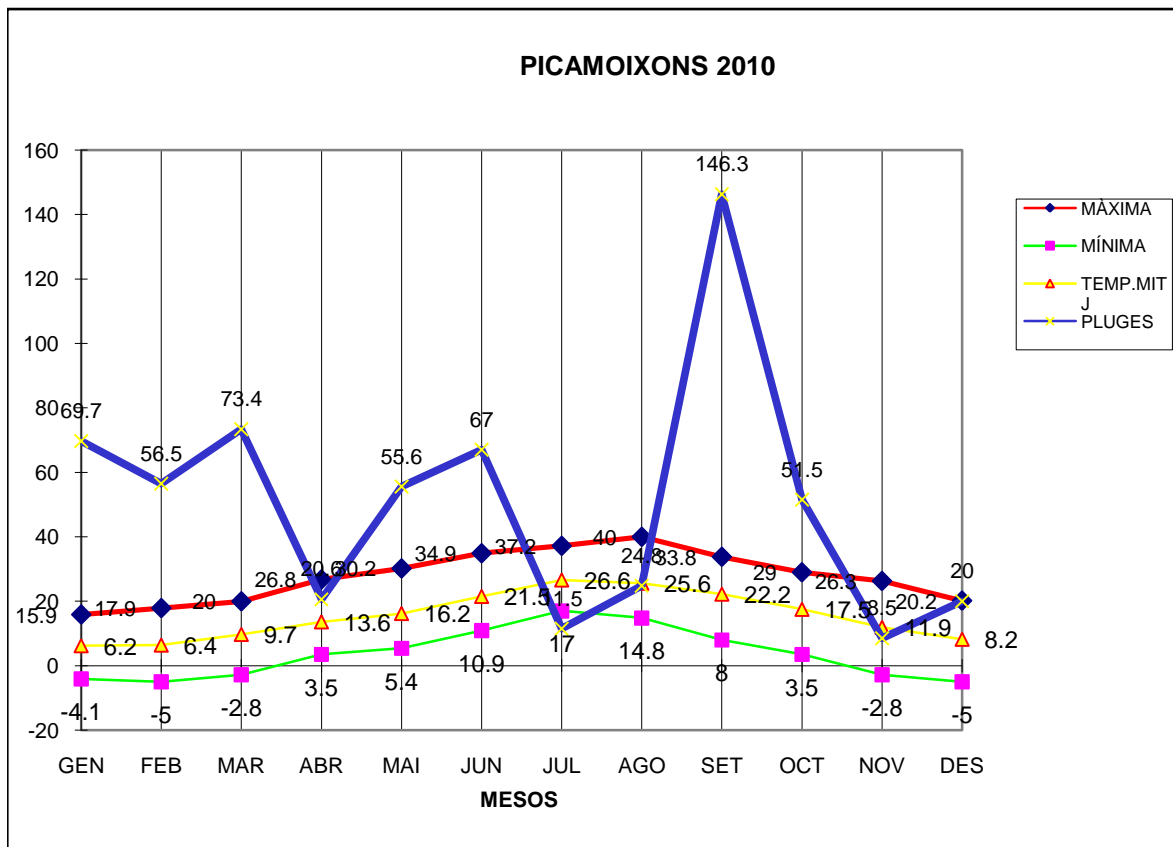

PICAMOIXONS 2010

MÀXIMA MÍNIMA TEMP.MITJ PLUGES

GEN	15.9	-4.1	6.2	69.7
FEB	17.9	-5	6.4	56.5
MAR	20	-2.8	9.7	73.4
ABR	26.8	3.5	13.6	20.6
MAI	30.2	5.4	16.2	55.6
JUN	34.9	10.9	21.5	67
JUL	37.2	17	26.6	11.5
AGO	40	14.8	25.6	24.8
SET	33.8	8	22.2	146.3
OCT	29	3.5	17.5	51.5
NOV	26.3	-2.8	11.9	8.5
DES	20.2	-5	8.2	20

TOTAL	332.2	43.4	185.6	605.4
-------	-------	------	-------	-------

MÀXIMA 40,0 AGOST DIA 27

MÍNIMA -5,0 DESEMBRE DIA 27

MITJANA ANUAL 15,4

PLUGES 146,3 l/m2 MES DE SETEMBRE

DIA MÉS PLUJÓS 74,0 l/m2 DIA 17 DE SETEMBRE