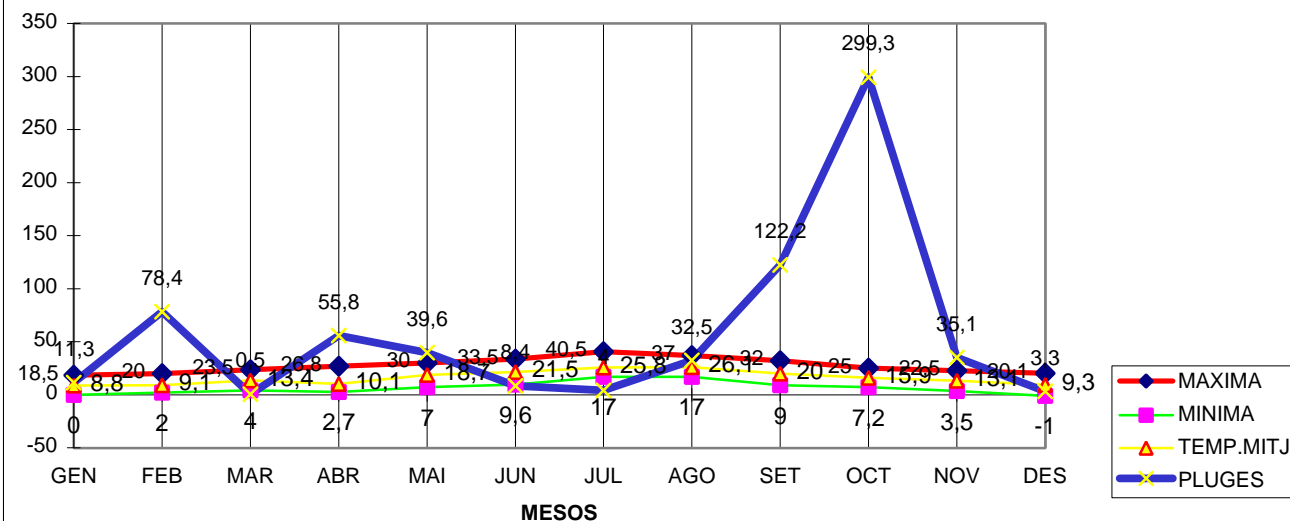

EL PLA 1994

MAXIMA MINIMA TEMP.MITJ PLUGES

	MAXIMA	MINIMA	TEMP.MITJ	PLUGES
GEN	18,5	0	8,8	11,3
FEB	20	2	9,1	78,4
MAR	23,5	4	13,4	0,5
ABR	26,8	2,7	10,1	55,8
MAI	30	7	18,7	39,6
JUN	33,5	9,6	21,5	8,4
JUL	40,5	17	25,8	4
AGO	37	17	26,1	32,5
SET	32	9	20	122,2
OCT	25	7,2	15,9	299,3
NOV	22,5	3,5	13,1	35,1
DES	20,1	-1	9,3	3,3

TOTAL
	329,4	78	191,8	690,4

EL PLA 1994

MÀX. 40,0 JULIOL DIA 4

MÍN. -1,0 DESEMBRE DIA 24

PLUGES 299,3 MES D'OCTUBRE

DIA MÉS PLUJÒS EL 10 D' OCTUBRE AMB 187,5

MITJANA ANUAL 15,9