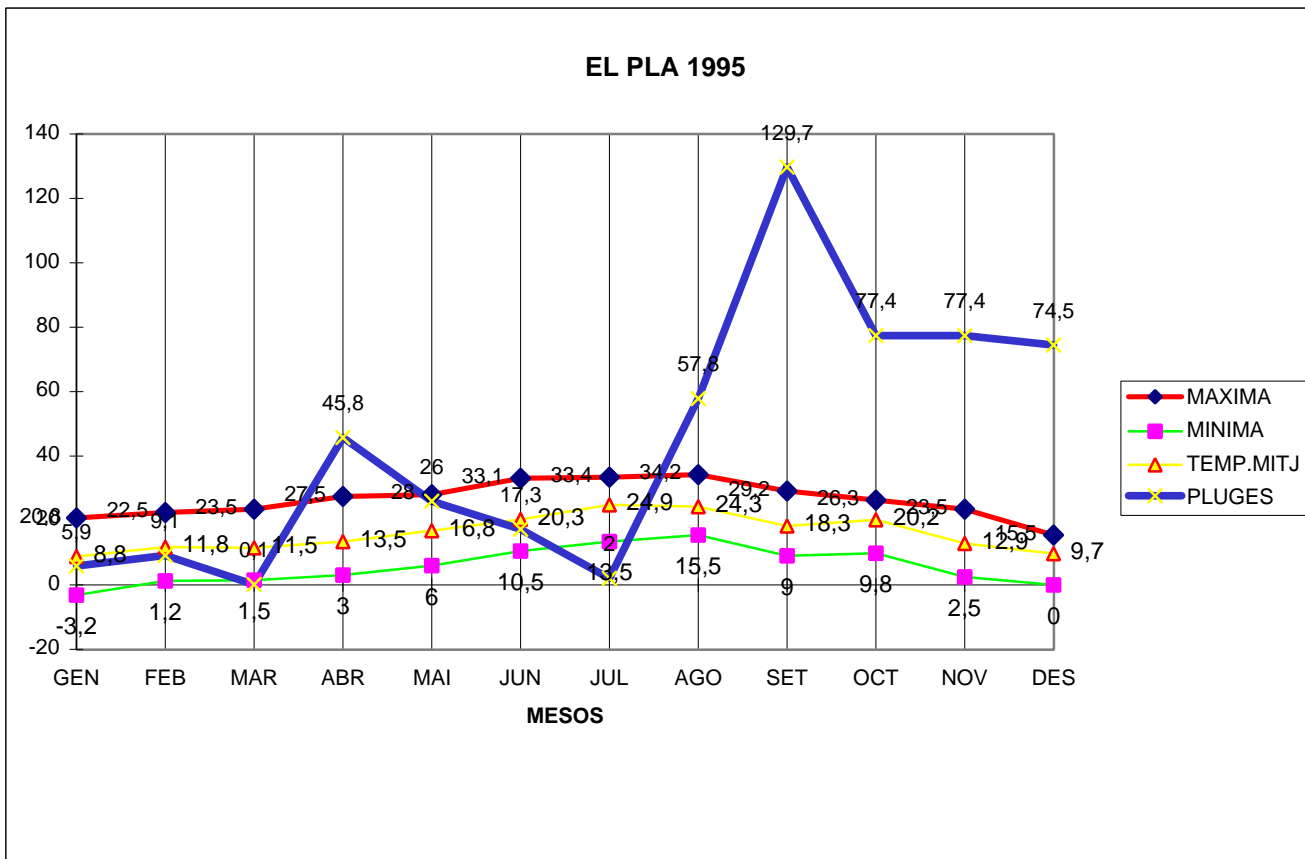

EL PLA 1995

MAXIMA MINIMA TEMP.MITJ PLUGES

GEN	20,8	-3,2	8,8	5,9
FEB	22,5	1,2	11,8	9,1
MAR	23,5	1,5	11,5	0,1
ABR	27,5	3	13,5	45,8
MAI	28	6	16,8	26
JUN	33,1	10,5	20,3	17,3
JUL	33,4	13,5	24,9	2
AGO	34,2	15,5	24,3	57,8
SET	29,2	9	18,3	129,7
OCT	26,3	9,8	20,2	77,4
NOV	23,5	2,5	12,9	77,4
DES	15,5	0	9,7	74,5

TOTAL	317,5	69,3	193	523
-------	-------	------	-----	-----

MÀX. 34,2 AGOST DIA 13

MÍN. -3,2 GENER DIA 4

PLUGES 129,7 MES DE SETEMBRE

DIA MÉS PLUJÒS EL 18 DE SETEMBRE AMB 83,2 L/M2

MITJANA ANUAL 16,0