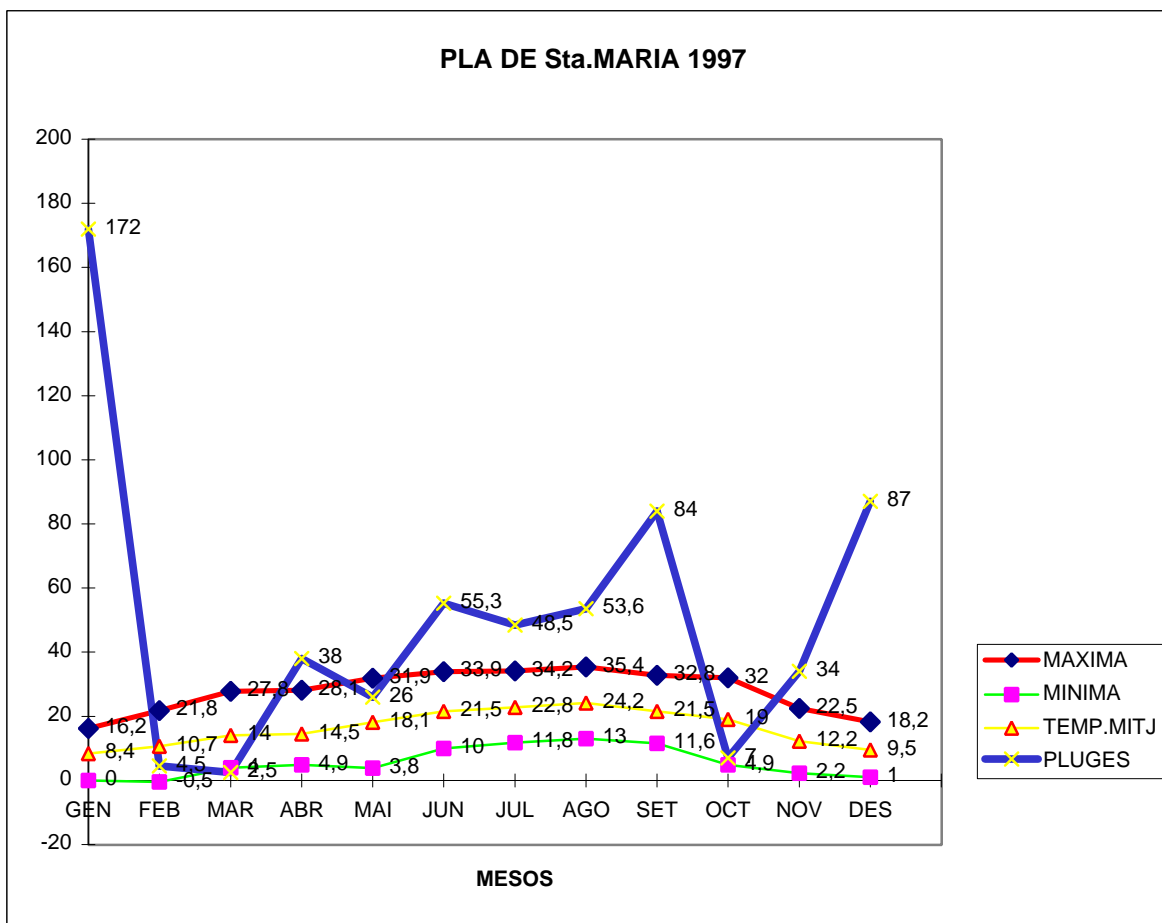

EL PLA DE Sta. MARIA 1997

MAXIMA MINIMA TEMP.MITJ PLUGES

GEN	16,2	0	8,4	172
FEB	21,8	-0,5	10,7	4,5
MAR	27,8	4	14	2,5
ABR	28,1	4,9	14,5	38
MAI	31,9	3,8	18,1	26
JUN	33,9	10	21,5	55,3
JUL	34,2	11,8	22,8	48,5
AGO	35,4	13	24,2	53,6
SET	32,8	11,6	21,5	84
OCT	32	4,9	19	7
NOV	22,5	2,2	12,2	34
DES	18,2	1	9,5	87

TOTAL	334,8	66,7	196,4	612,4
-------	-------	------	-------	-------

MITJANA ANUAL 16,3
 MAX 35,4 AGOST DIA 1
 MIN -0,5 FEBRER DIA 8
 PLUG 172 MES DE GENER
 DIA 16 DE DESEMBRE AMB 54 L