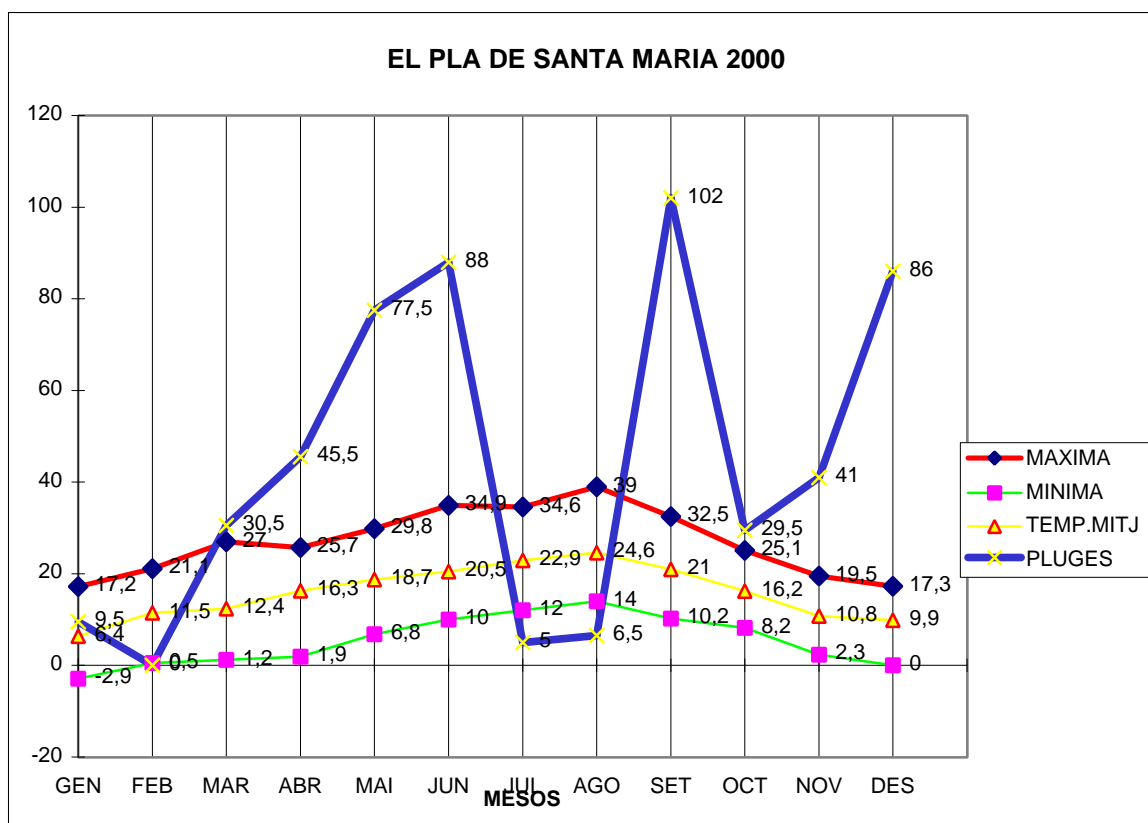

# EL PA DE SANTA MARIA 2000

MAXIMA      MINIMA      TEMP.MITJ PLUGES

GEN	17,2	-2,9	6,4	9,5
FEB	21,1	0,5	11,5	0
MAR	27	1,2	12,4	30,5
ABR	25,7	1,9	16,3	45,5
MAI	29,8	6,8	18,7	77,5
JUN	34,9	10	20,5	88
JUL	34,6	12	22,9	5
AGO	39	14	24,6	6,5
SET	32,5	10,2	21	102
OCT	25,1	8,2	16,2	29,5
NOV	19,5	2,3	10,8	41
DES	17,3	0	9,9	86

TOTAL	.....	.....	.....	.....
	323,7	64,2	191,2	521

MÀX. 39,0 EL AGOST DIA 14 I 24

MÌN -2,9 EL GENER DIA 25

MITJANA 15,9

PLUG. 102 L/M2 EL MES DE SETEMBRE

55 L/M2 EL DIA 10 DE JUNY