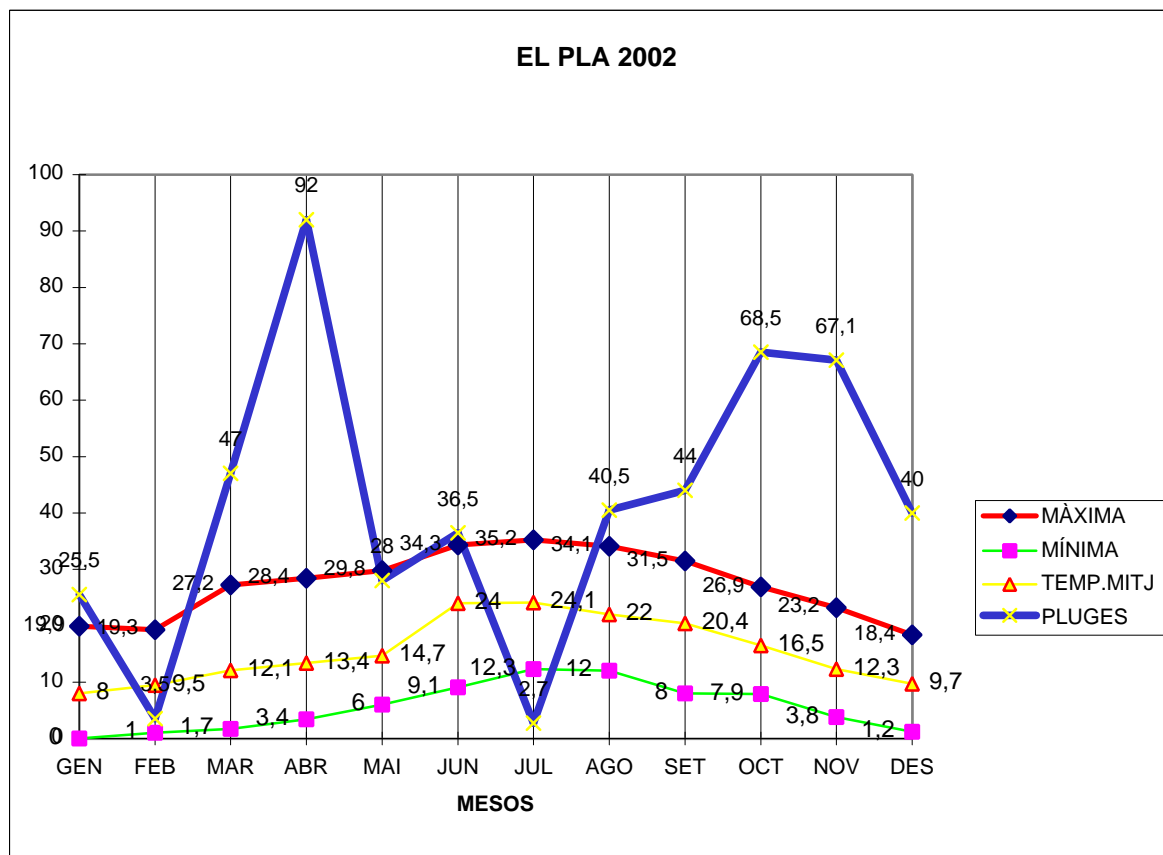

EL PLA 2002

MÀXIMA MÍNIMA TEMP.MITJ PLUGES

GEN	19,9	0	8	25,5
FEB	19,3	1	9,5	3,5
MAR	27,2	1,7	12,1	47
ABR	28,4	3,4	13,4	92
MAI	29,8	6	14,7	28
JUN	34,3	9,1	24	36,5
JUL	35,2	12,3	24,1	2,7
AGO	34,1	12	22	40,5
SET	31,5	8	20,4	44
OCT	26,9	7,9	16,5	68,5
NOV	23,2	3,8	12,3	67,1
DES	18,4	1,2	9,7	40

TOTAL
	328,2	66,4	186,7	495,3

MÀX. 35.2 EL JULIOL DIA 30

MÍN. 0.0 EL GENER DIA 6

MITJANA ANUAL 15.5

PLUG. 92.0 l/m2 EL MES D' ABRIL

DIA MÉS PLUJÓS EL 9 D' OCTUBRE AMB 52.0 l/m2