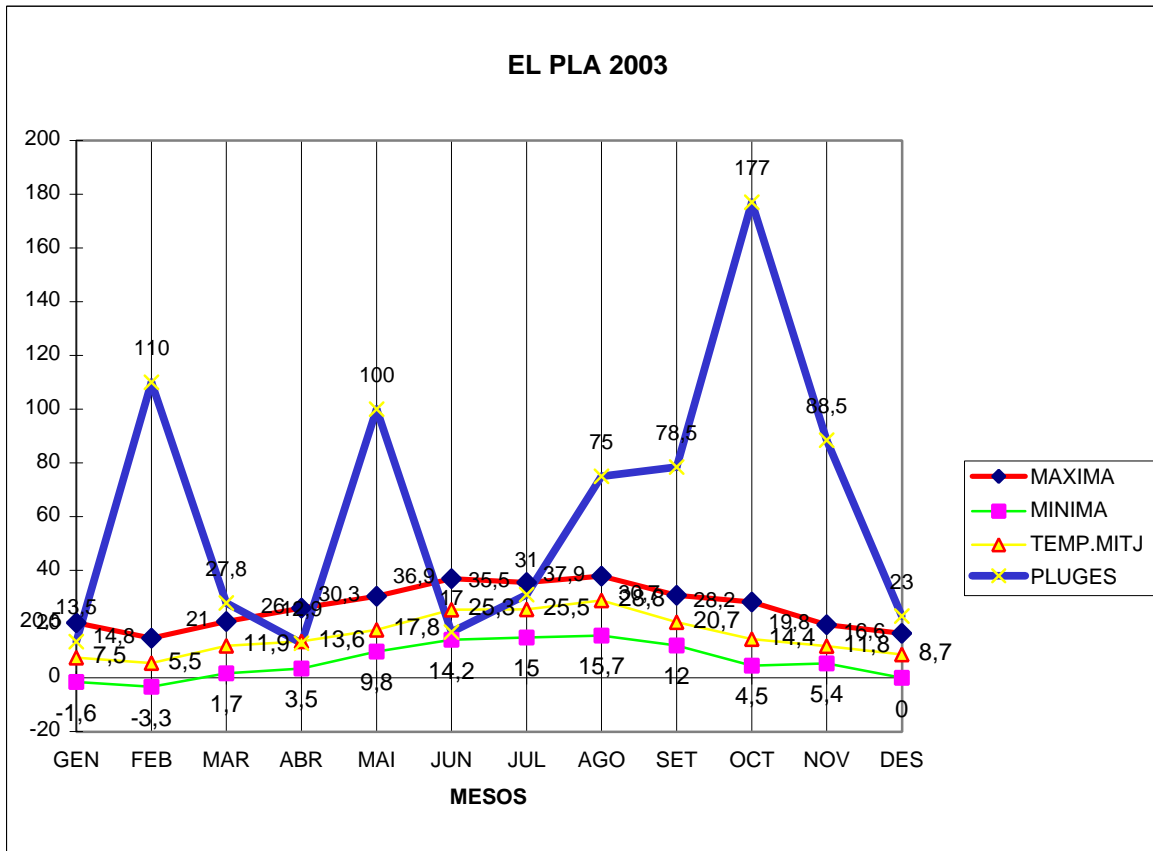

EL PLA 2003

MAXIMA MINIMA TEMP.MITJ PLUGES

GEN	20,5	-1,6	7,5	13,5
FEB	14,8	-3,3	5,5	110
MAR	21	1,7	11,9	27,8
ABR	26	3,5	13,6	12,9
MAI	30,3	9,8	17,8	100
JUN	36,9	14,2	25,3	17
JUL	35,5	15	25,5	31
AGO	37,9	15,7	28,8	75
SET	30,7	12	20,7	78,5
OCT	28,2	4,5	14,4	177
NOV	19,8	5,4	11,8	88,5
DES	16,6	0	8,7	23

TOTAL	318,2	76,9	191,5	754,2
-------	-------	------	-------	-------

MÀXIMA 37,9 AGOST DIA 14

MÍNIMA -3,3 EL FEBRER DIA 17

MITJANA ANUAL 15,9

PLUGES EL MES DÒCTUBRE AMB 177,0 l/m2

DIA MÉS PLUJÓS EL 17 D'AGOST AMB 75,0 l/m2

NEU DIA 18 DE FEBRER AMB 1 CM DE NEU