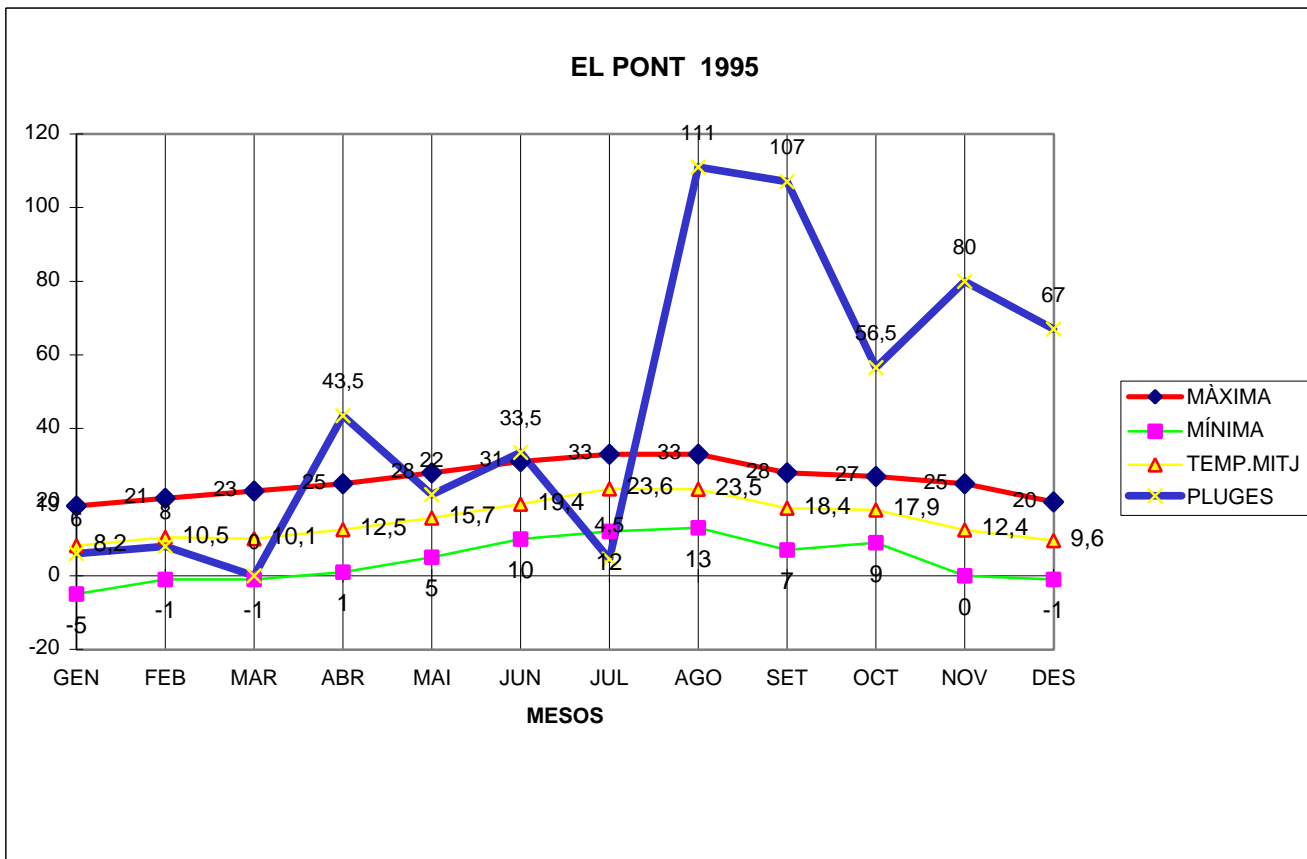

EL PONT 1995

MÀXIMA MÍNIMA TEMP.MITJ PLUGES

GEN	19	-5	8,2	6
FEB	21	-1	10,5	8
MAR	23	-1	10,1	0
ABR	25	1	12,5	43,5
MAI	28	5	15,7	22
JUN	31	10	19,4	33,5
JUL	33	12	23,6	4,5
AGO	33	13	23,5	111
SET	28	7	18,4	107
OCT	27	9	17,9	56,5
NOV	25	0	12,4	80
DES	20	-1	9,6	67

TOTAL
	313	49	181,8	539

MÀX. 33,0 EL JULIOL DIA 22

33,0 EL AGOST DIA 13

MÍN. -5,0 EL GENER DIA 5

MITJANA ANUAL 15,1

PLUG. 111,0 EL MES D' AGOST

DIA MÉS PLUJÓS EL 23 D'AGOST AMB 67,0 l/m2

NEU.. DIA 14 DE DESEMBRE AMB 0,5 l/m2 EN FORMA DE NEU