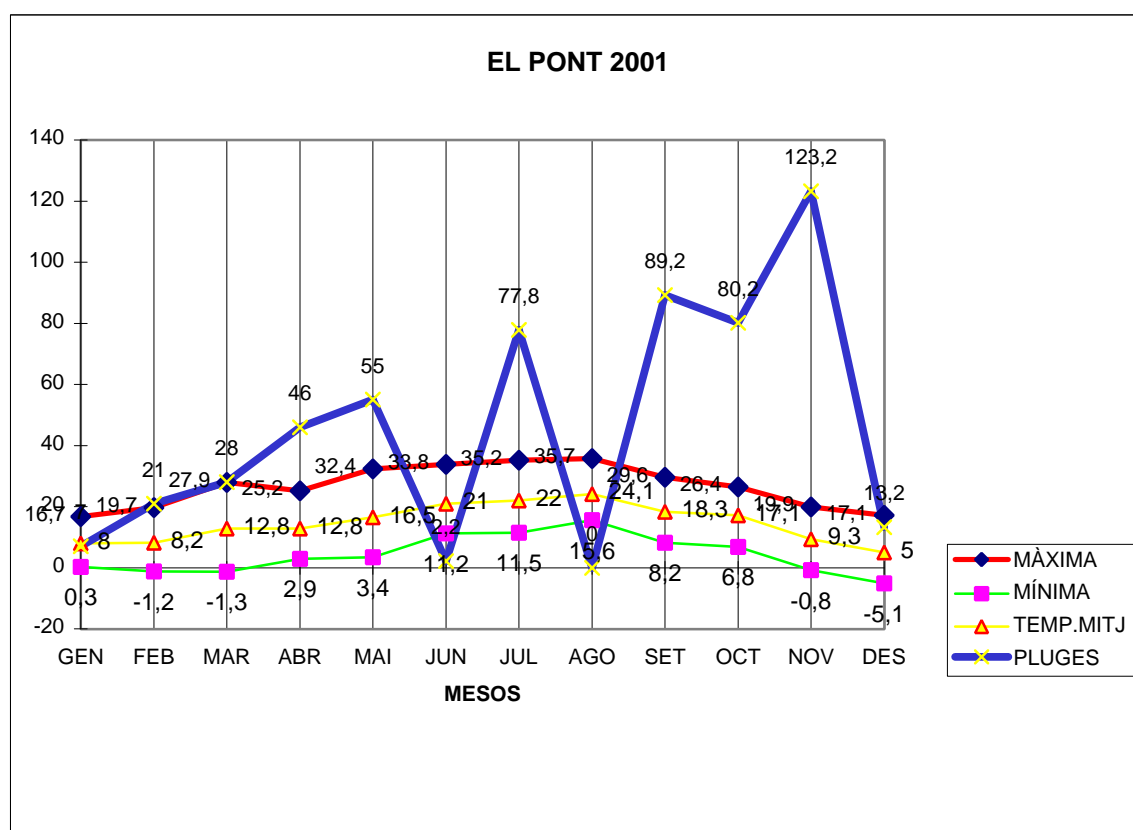

# EL PONT 2001

MÀXIMA MÍNIMA TEMP.MITJ PLUGES

	MÀXIMA	MÍNIMA	TEMP.MITJ	PLUGES
GEN	16,7	0,3	8	7
FEB	19,7	-1,2	8,2	21
MAR	27,9	-1,3	12,8	28
ABR	25,2	2,9	12,8	46
MAI	32,4	3,4	16,5	55
JUN	33,8	11,2	21	2,2
JUL	35,2	11,5	22	77,8
AGO	35,7	15,6	24,1	0
SET	29,6	8,2	18,3	89,2
OCT	26,4	6,8	17,1	80,2
NOV	19,9	-0,8	9,3	123,2
DES	17,1	-5,1	5	13,2

TOTAL	.....			
	319,6	51,5	175,1	542,8

MÀX. 35,7 AGOST DIA 1                      NEU 14 I 15 DE DESEMBRE AMB 20 CM. DE N  
MÍN. -5,1 DESEMBRE DIA 23  
MITJANA 14,6  
PLUG. 123,2 l/m2 EL MES DE NOVEMBRE  
DIA MÉS PLUJÓS EL 16 DE NOVEMBRE AMB 54,0 l/m2