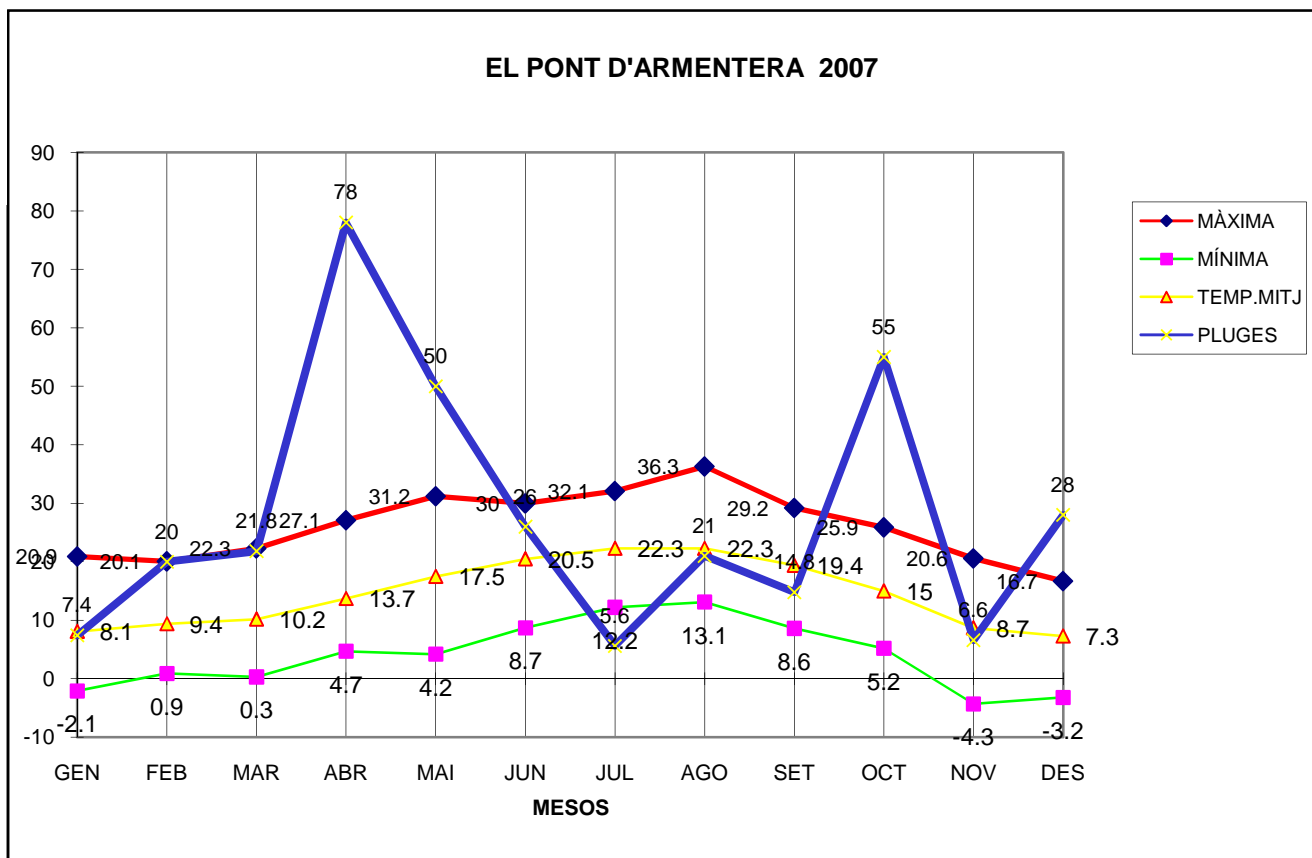

EL PONT D'ARMENTERA

MÀXIMA MÍNIMA TEMP.MITJ PLUGES

	MÀXIMA	MÍNIMA	TEMP.MITJ	PLUGES
GEN	20.9	-2.1	8.1	7.4
FEB	20.1	0.9	9.4	20
MAR	22.3	0.3	10.2	21.8
ABR	27.1	4.7	13.7	78
MAI	31.2	4.2	17.5	50
JUN	30	8.7	20.5	26
JUL	32.1	12.2	22.3	5.6
AGO	36.3	13.1	22.3	21
SET	29.2	8.6	19.4	14.8
OCT	25.9	5.2	15	55
NOV	20.6	-4.3	8.7	6.6
DES	16.7	-3.2	7.3	28

TOTAL
	312.4	48.3	174.4	334.2

MÀXIMA 36,3 EL MES D'AGOST DIA 28
MÍNIMA -4,3 EL MES DE FEBRER DIA 18
MITJANA ANUAL 14,6
PLUG. 78,0 l/m2 EL MES D'ABRIL
DIA MÉS PLUJÓS EL 4 D'OCTUBRE AMB 35,2 l/m2