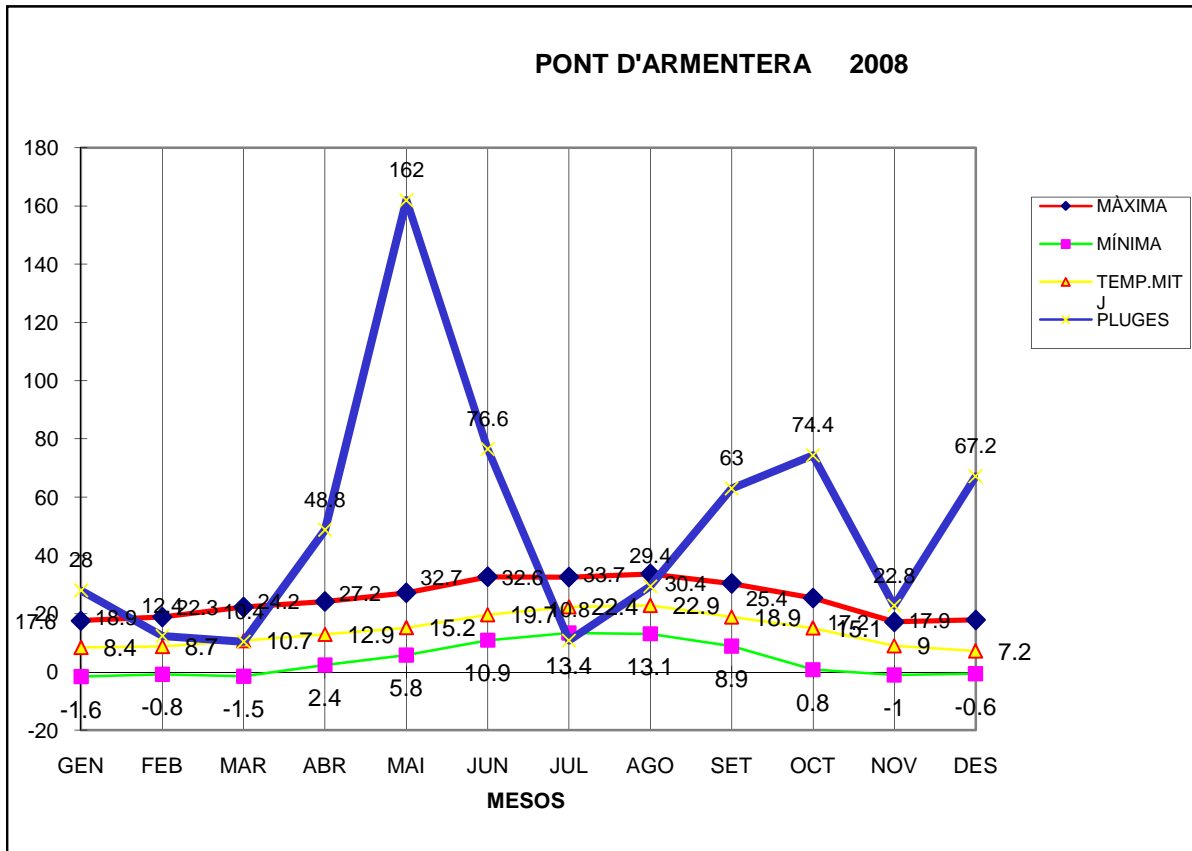

EL PONT D'ARMENTERA 2008

MÀXIMA MÍNIMA TEMP.MITJ PLUGES

GEN	17.6	-1.6	8.4	28
FEB	18.9	-0.8	8.7	12.4
MAR	22.3	-1.5	10.7	10.4
ABR	24.2	2.4	12.9	48.8
MAI	27.2	5.8	15.2	162
JUN	32.7	10.9	19.7	76.6
JUL	32.6	13.4	22.4	10.8
AGO	33.7	13.1	22.9	29.4
SET	30.4	8.9	18.9	63
OCT	25.4	0.8	15.1	74.4
NOV	17.2	-1	9	22.8
DES	17.9	-0.6	7.2	67.2

TOTAL	300.1	49.8	171.1	605.8
-------	-------	------	-------	-------

MÀXIMA 33,7 AGOST DIA 12

MÍNIMA -1.6 GENER DIA 23

MITJANA ANUAL 14.3

PLUGES 162.0 l/m2 MES DE MAIG

DIA MÉS PLUJÓS 61.2 l/m2 DIA 10 DE MAIG