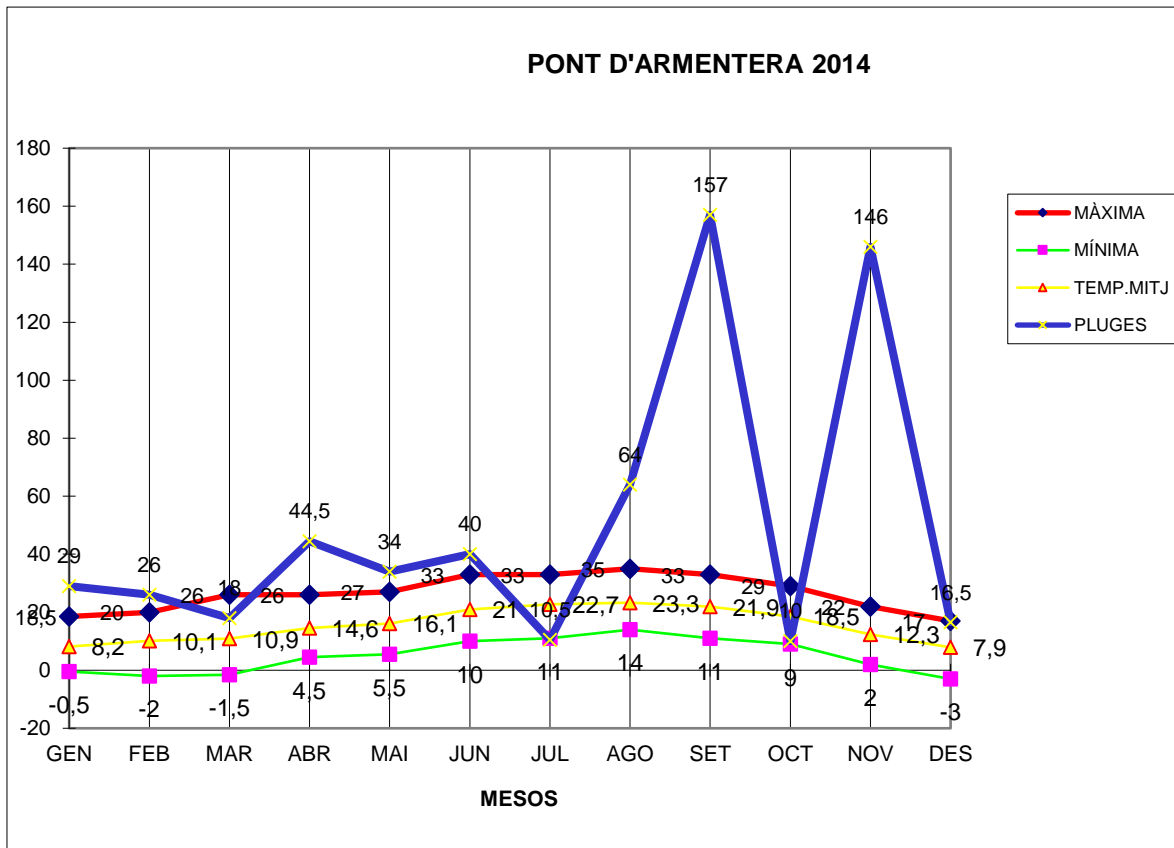

PONT D'ARMENTERA 2014

MÀXIMA MÍNIMA TEMP.MITJ PLUGES

GEN	18,5	-0,5	8,2	29
FEB	20	-2	10,1	26
MAR	26	-1,5	10,9	18
ABR	26	4,5	14,6	44,5
MAI	27	5,5	16,1	34
JUN	33	10	21	40
JUL	33	11	22,7	10,5
AGO	35	14	23,3	64
SET	33	11	21,9	157
OCT	29	9	18,5	10
NOV	22	2	12,3	146
DES	17	-3	7,9	16,5

TOTAL	319,5	60	187,5	595,5
-------	-------	----	-------	-------

MÀXIMA 35,0 AGOST DIA 26

MÍNIMA -3,0 DESEMBRE DIA 30

MITJANA ANUAL 15,6

PLUGES 157,0 l/m2 MES DE SETEMBRE

DIA MÉS PLUJÓS 61,0 l/m2 DIA 14 DE SETEMBRE