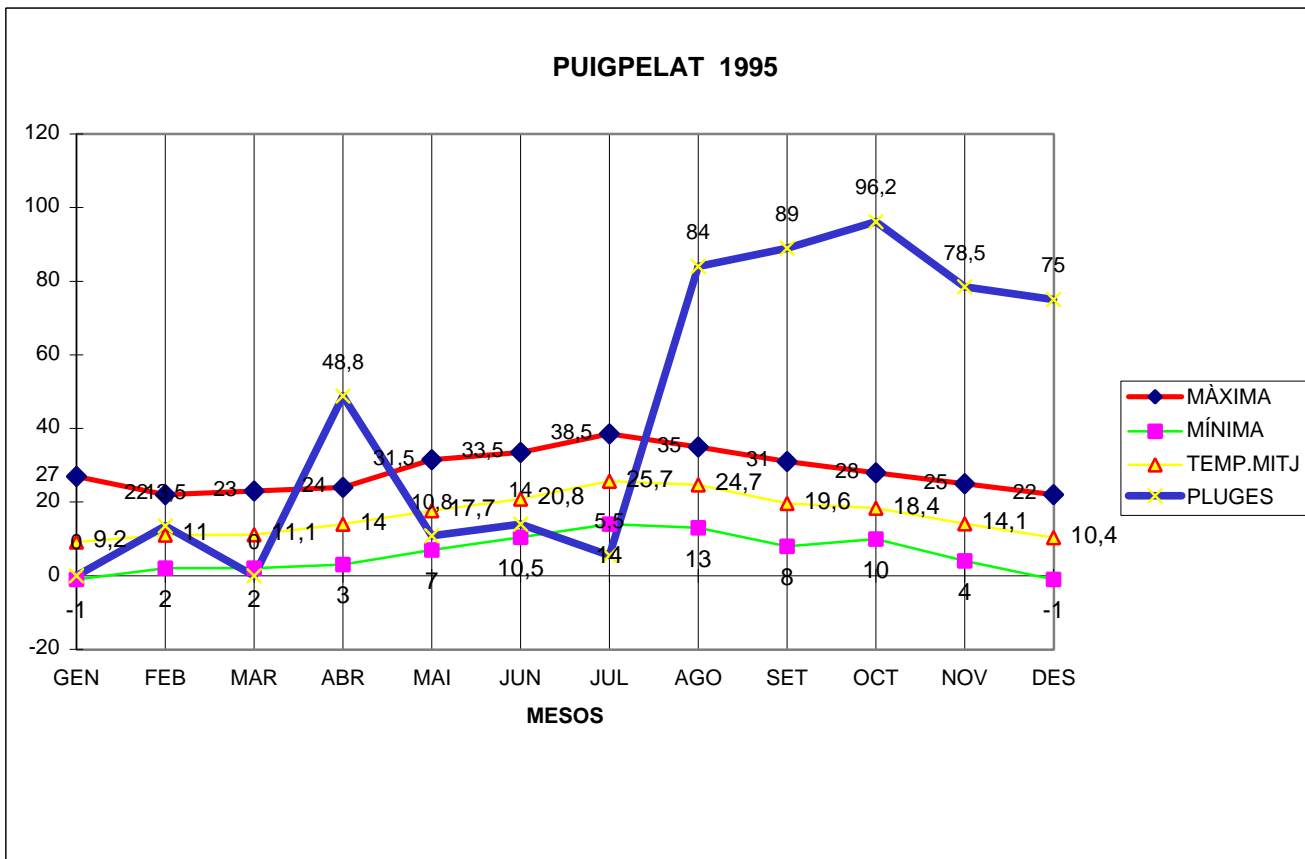

PUIGPELAT 1995

MÀXIMA MÍNIMA TEMP.MITJ PLUGES

GEN	27	-1	9,2	0
FEB	22	2	11	13,5
MAR	23	2	11,1	IP)
ABR	24	3	14	48,8
MAI	31,5	7	17,7	10,8
JUN	33,5	10,5	20,8	14
JUL	38,5	14	25,7	5,5
AGO	35	13	24,7	84
SET	31	8	19,6	89
OCT	28	10	18,4	96,2
NOV	25	4	14,1	78,5
DES	22	-1	10,4	75

TOTAL
 340,5 71,5 196,7 515,3

MÀX. 38,5 EL JULIOL DIA 15

MÍN. -1,0 EL GENER DIA 12

MITJANA ANUAL 16,2

PLUG. 96,2 EL MES D' OCTUBRE

DIA MÉS PLUJÓS EL 25 DE NOVEMBRE AMB 62,0 l/m2

NEU.. DIA 14 DE DESEMBRE AMB 1,0 l/m2 EN FORMA DE NEU