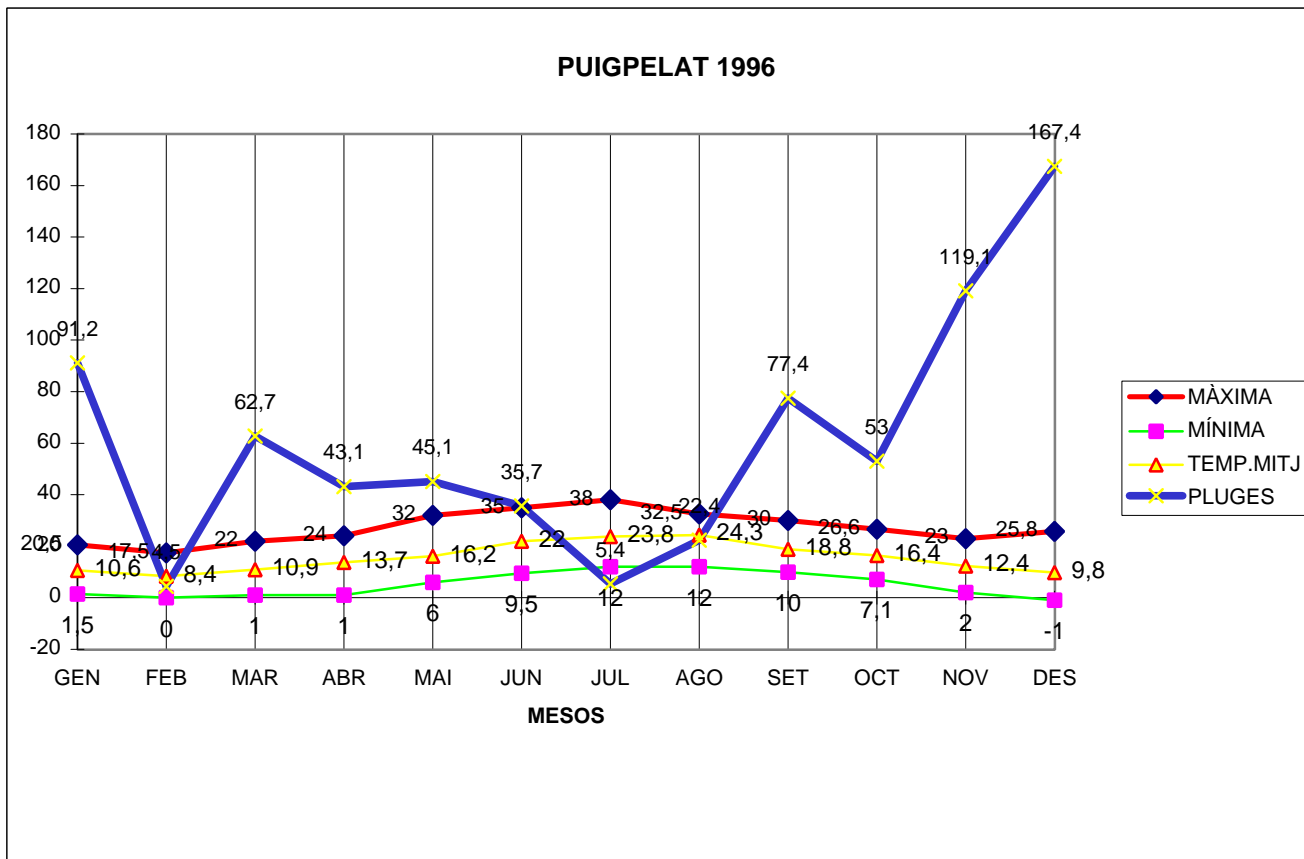

PUIGPELAT 1996
MÀXIMA MÍNIMA TEMP.MITJ PLUGES

GEN	20,5	1,5	10,6	91,2
FEB	17,5	0	8,4	4,5
MAR	22	1	10,9	62,7
ABR	24	1	13,7	43,1
MAI	32	6	16,2	45,1
JUN	35	9,5	22	35,7
JUL	38	12	23,8	5,4
AGO	32,5	12	24,3	22,4
SET	30	10	18,8	77,4
OCT	26,6	7,1	16,4	53
NOV	23	2	12,4	119,1
DES	25,8	-1	9,8	167,4

TOTAL
326,9 61,1 187,3 727

MÀX. 32,5 JULIOL DIA 18

MÍN. -1,0 DESEMBRE DIA 27

PLUGES 167,0 l/m2 MES DE DESEMBRE

DIA MÉS PLUJÓS EL 17 DE DESEMBRE AMB 52,0 l/m2

MITJANA ANUAL 15,6