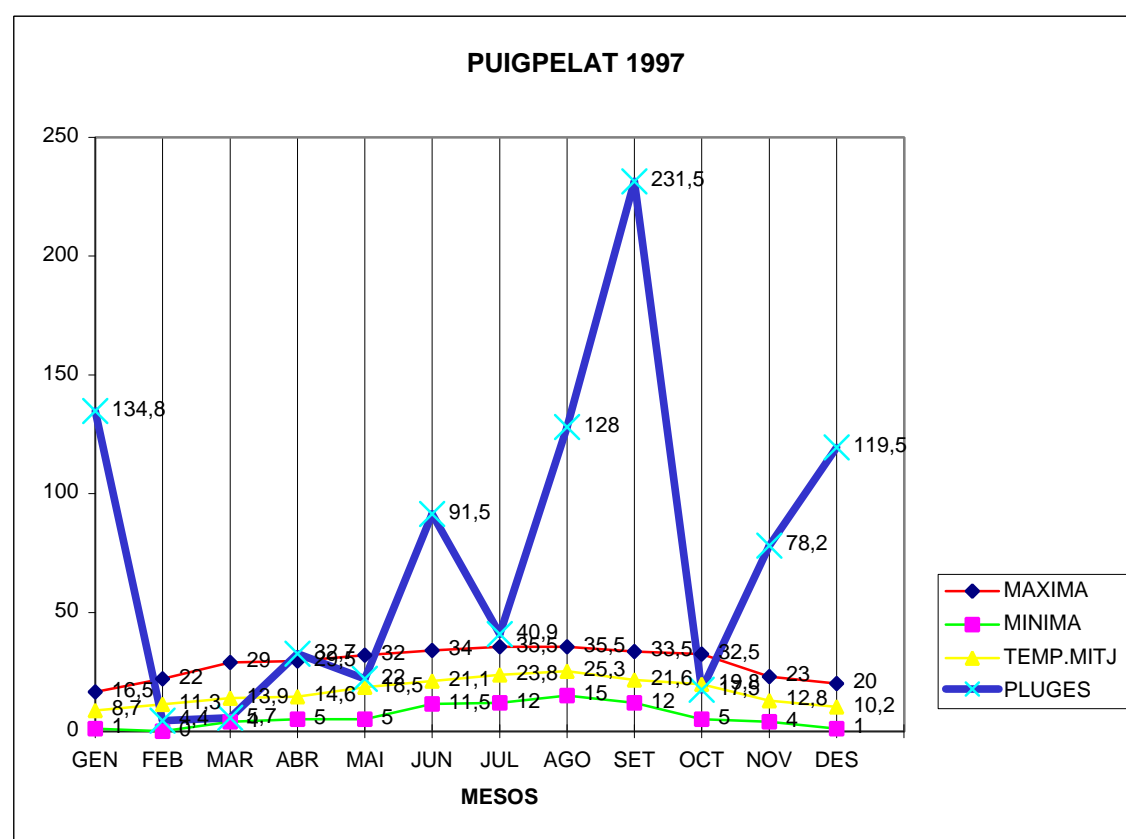

# PUIGPELAT 1997

MAXIMA MINIMA TEMP.MITJ PLUGES

	MAXIMA	MINIMA	TEMP.MITJ	PLUGES
GEN	16,5	1	8,7	134,8
FEB	22	0	11,3	4,4
MAR	29	4	13,9	5,7
ABR	29,5	5	14,6	32,7
MAI	32	5	18,5	22
JUN	34	11,5	21,1	91,5
JUL	35,5	12	23,8	40,9
AGO	35,5	15	25,3	128
SET	33,5	12	21,6	231,5
OCT	32,5	5	19,8	17,5
NOV	23	4	12,8	78,2
DES	20	1	10,2	119,5

TOTAL	.....	.....	.....	.....
	343	75,5	201,6	906,7

MAX 35,5 AGOST DIA 2  
 MIN 0,0 FEBER DIA 9  
 MITJA ANUL 16,8  
 PLUG. 231 EL MES DE SETEMBRE  
 DIA 13 DE SETEMBRE 108,0