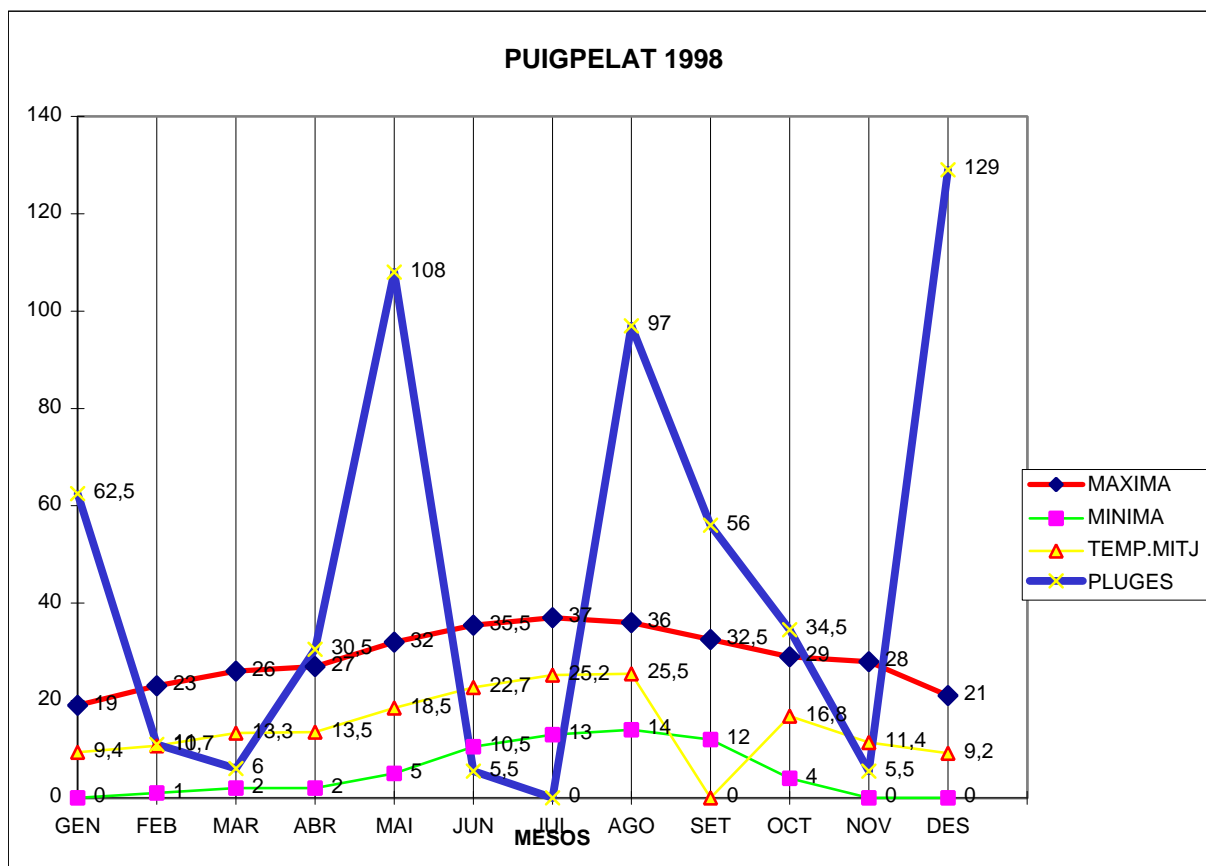

PUIGPELAT 1998

MAXIMA MINIMA TEMP.MITJ PLUGES

	MAXIMA	MINIMA	TEMP.MITJ	PLUGES
GEN	19	0	9,4	62,5
FEB	23	1	10,7	11
MAR	26	2	13,3	6
ABR	27	2	13,5	30,5
MAI	32	5	18,5	108
JUN	35,5	10,5	22,7	5,5
JUL	37	13	25,2	ip
AGO	36	14	25,5	97
SET	32,5	12	21,6	56
OCT	29	4	16,8	34,5
NOV	28	0	11,4	5,5
DES	21	0	9,2	129

TOTAL
	346	63,5	197,8	545,5

MAX. 37,0 JULIOL DIA 19 i 21

MIN. 0,0 GENER DIA 21,22,23, NO'EMBRE DIA 23, DESEM. 19 I 23

MITJANA A'ANUAL 16,4

PLUG. 129,0 l/m2 EL MES DE DESEMBRE

DIA AMB MÉS PLUJA 58,0 l/m2 EL DIA 3 DE MAIG

58,0 l/m2 EL DIA 3 DE DESEMBRE