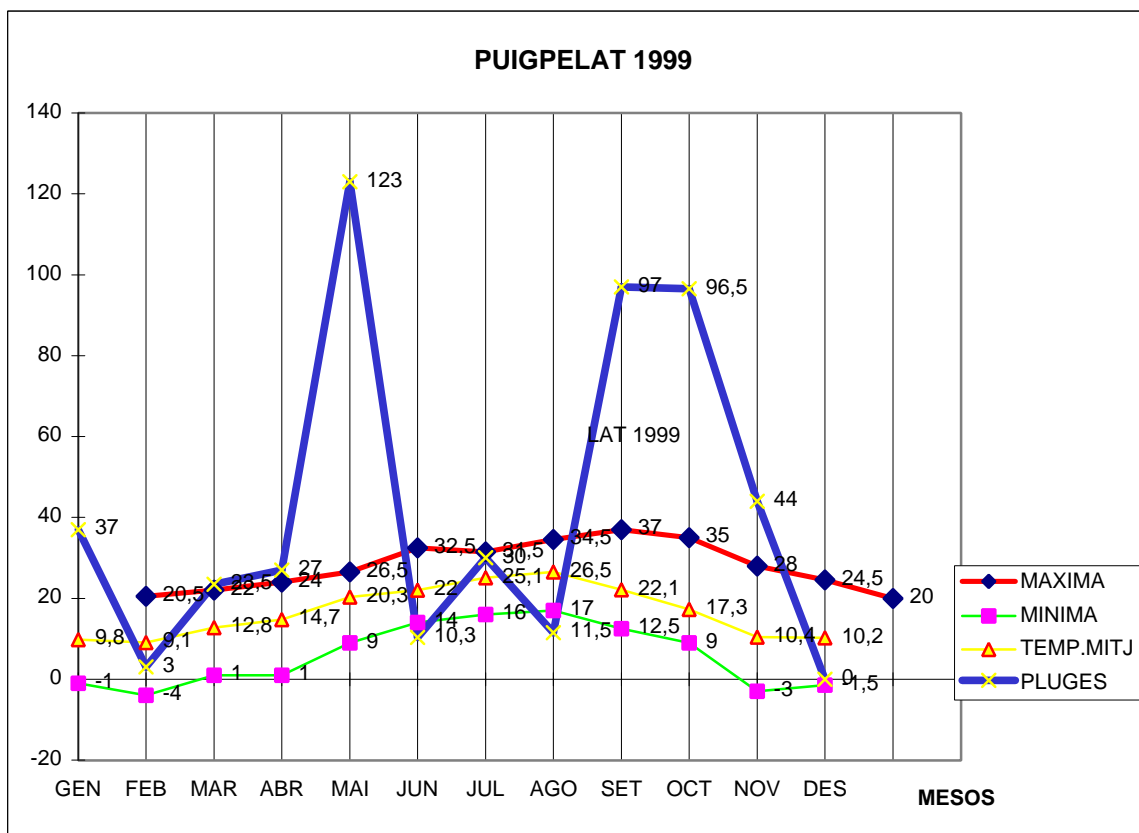

PUIGPELAT 1999

MAXIMA MINIMA TEMP.MITJ PLUGES

GEN	20,5	-1	9,8	37
FEB	22	-4	9,1	3
MAR	24	1	12,8	23,5
ABR	26,5	1	14,7	27
MAI	32,5	9	20,3	123
JUN	31,5	14	22	10,3
JUL	34,5	16	25,1	30
AGO	37	17	26,5	11,5
SET	35	12,5	22,1	97
OCT	28	9	17,3	96,5
NOV	24,5	-3	10,4	44
DES	20	-1,5	10,2	0

TOTAL	336	70	200,3	502,8
-------	-----	----	-------	-------

MAX. 37,0 AGOST DIA 10  
 MIN. -4,0 FEBRER DIA 1  
 MITJ. 16,6  
 PLUG 123,0 l/m2 EL MES DE MAIG  
 DIA MÉS PLUJÓS EL DIA 3 DE MAIG AMB 62,0 l/m2