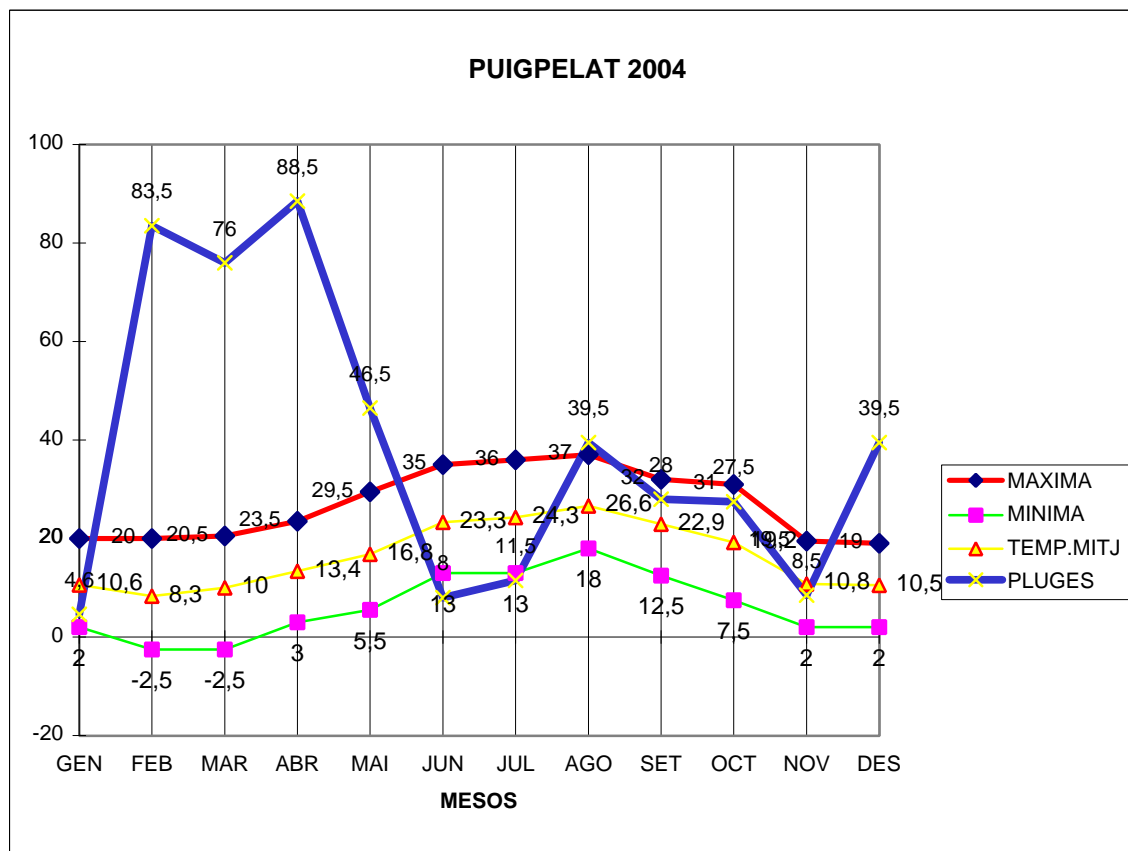

PUIGPELAT 2004

MAXIMA MINIMA TEMP.MITJ PLUGES

GEN	20	2	10,6	4,6
FEB	20	-2,5	8,3	83,5
MAR	20,5	-2,5	10	76
ABR	23,5	3	13,4	88,5
MAI	29,5	5,5	16,8	46,5
JUN	35	13	23,3	8
JUL	36	13	24,3	11,5
AGO	37	18	26,6	39,5
SET	32	12,5	22,9	28
OCT	31	7,5	19,2	27,5
NOV	19,5	2	10,8	8,5
DES	19	2	10,5	39,5

TOTAL
	323	73,5	196,7	461,6

MÀX. 37,0 EL MES D'AGOST DIES 2 I 9

MÍN. -2,5 EL MES DE FEBRER DIA 29

-2,5 EL MES DE MARÇ DIA 1

MITJANA ANUAL 16,3

PLUG. EL MES D'ABRIL AMB 88,5 l/m²

DIA MÉS PLUJÓS EL 29 DE MARÇ AMB 46,0 l/m²