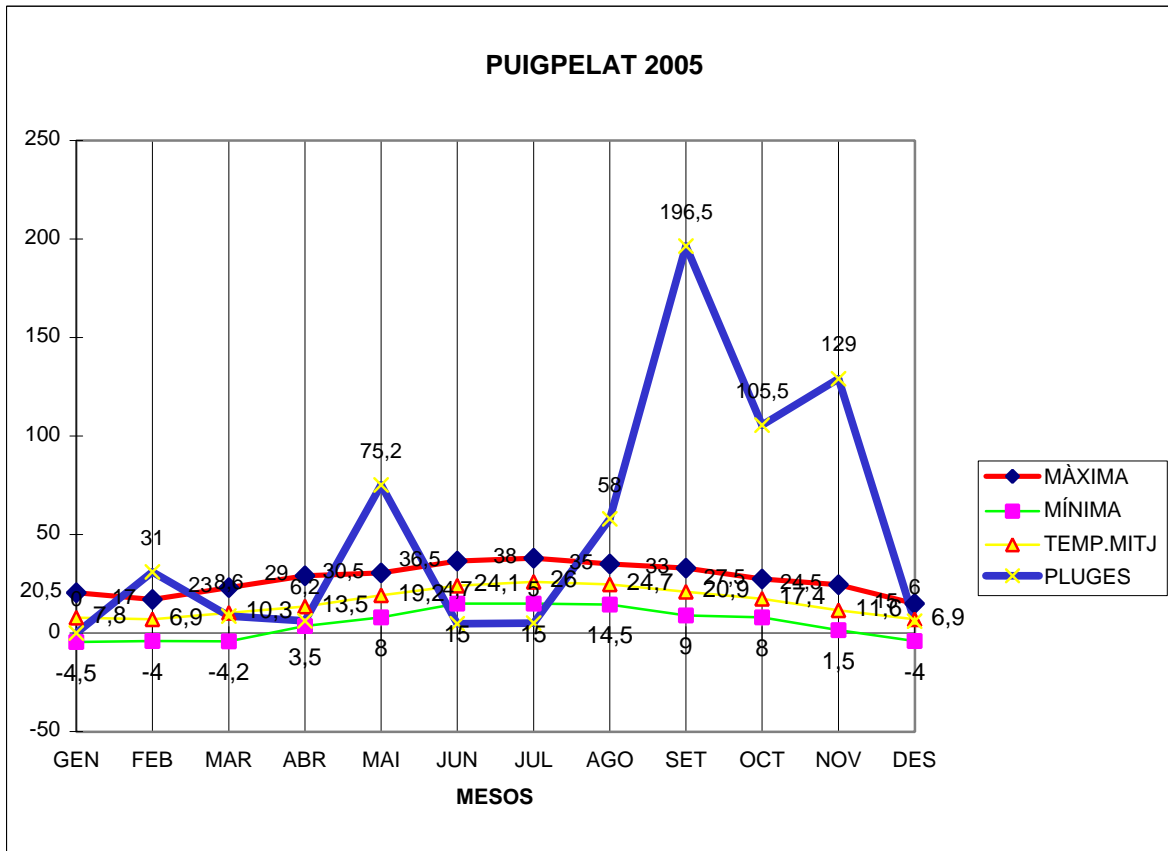

PUIGPELAT 2005

MÀXIMA MÍNIMA TEMP.MITJ PLUGES

GEN	20,5	-4,5	7,8	0
FEB	17	-4	6,9	31
MAR	23	-4,2	10,3	8,6
ABR	29	3,5	13,5	6,2
MAI	30,5	8	19,2	75,2
JUN	36,5	15	24,1	4,7
JUL	38	15	26	5
AGO	35	14,5	24,7	58
SET	33	9	20,9	196,5
OCT	27,5	8	17,4	105,5
NOV	24,5	1,5	11,6	129
DES	15	-4	6,9	6

TOTAL	.....	.....	.....	.....
	329,5	57,8	189,3	625,7

MÀXIMA 38,0 EL MES DE JULIOL DIA 29

MÍNIMA -4,5 EL MES DE GENER 27

MITJANA ANUAL 15,7

PLUG. 196,5 l/m2 EL MES DE SETEMBRE

DIA MÉS PLUJÓS EL 7 DE SETEMBRE AMB 94,0 l/m2