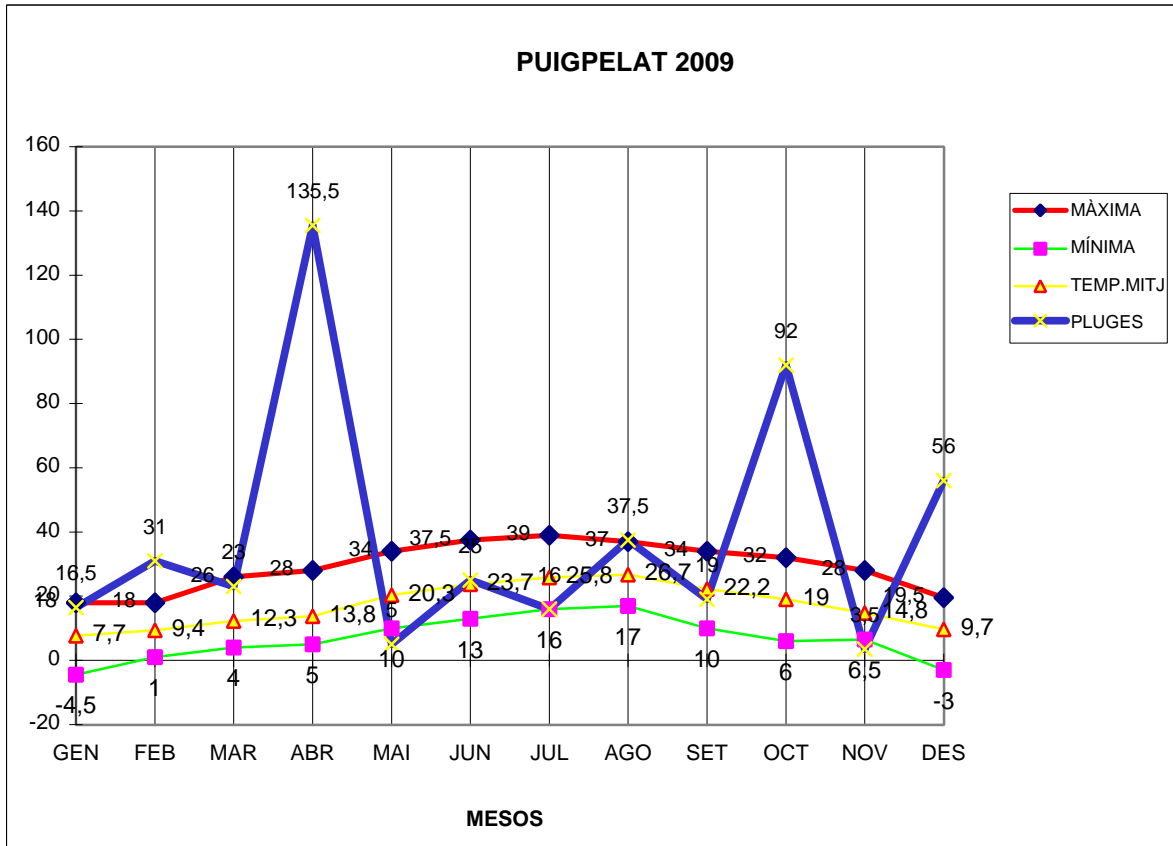

PUIGPELAT 2009

MÀXIMA MÍNIMA TEMP.MITJ PLUGES

GEN	18	-4,5	7,7	16,5
FEB	18	1	9,4	31
MAR	26	4	12,3	23
ABR	28	5	13,8	135,5
MAI	34	10	20,3	5
JUN	37,5	13	23,7	25
JUL	39	16	25,8	16
AGO	37	17	26,7	37,5
SET	34	10	22,2	19
OCT	32	6	19	92
NOV	28	6,5	14,8	3,5
DES	19,5	-3	9,7	56

TOTAL	.....	.....	.....	.....
	351	81	205,4	460

MÀXIMA 39 JULIOL DIA 23

MÍNIMA -4.5 GENER DIA 8

MITJANA ANUAL 17.1

PLUGES 135.5 l/m2 MES D'ABRIL

DIA MÉS PLUJÓS 52.0 l/m2 DIA 7 D'ABRIL