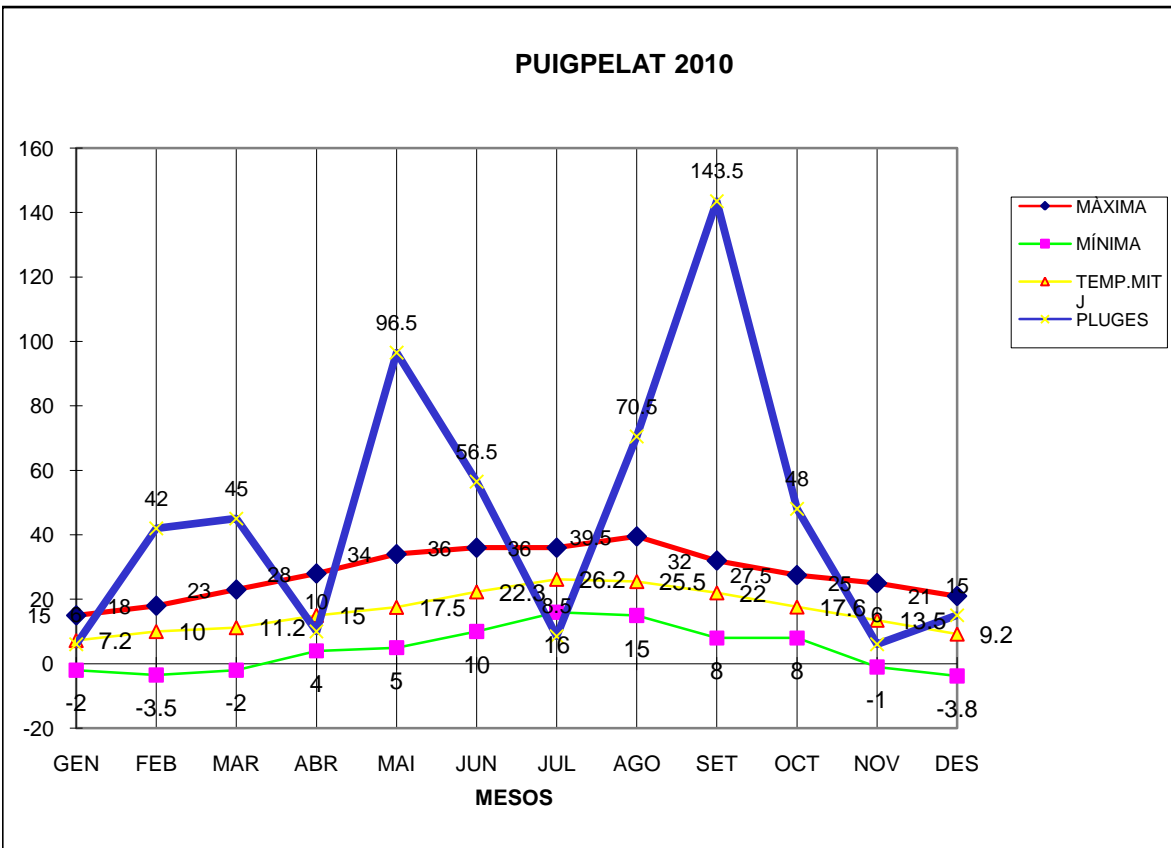

PUIGPELAT 2010

MÀXIMA MÍNIMA TEMP.MITJ PLUGES

GEN	15	-2	7.2	6
FEB	18	-3.5	10	42
MAR	23	-2	11.2	45
ABR	28	4	15	10
MAI	34	5	17.5	96.5
JUN	36	10	22.3	56.5
JUL	36	16	26.2	8.5
AGO	39.5	15	25.5	70.5
SET	32	8	22	143.5
OCT	27.5	8	17.6	48
NOV	25	-1	13.5	6
DES	21	-3.8	9.2	15

TOTAL	335	53.7	197.2	547.5
-------	-----	------	-------	-------

MÀXIMA 39.5 AGOST DIA 27

MÍNIMA -3.8 DESEMBRE DIA 27

MITJANA ANUAL 16,0

PLUGES 143.5 l/m2 MES DE SETEMBRE

DIA MÉS PLUJÓS 92.0 l/m2 DIA 17 DE SETEMBRE