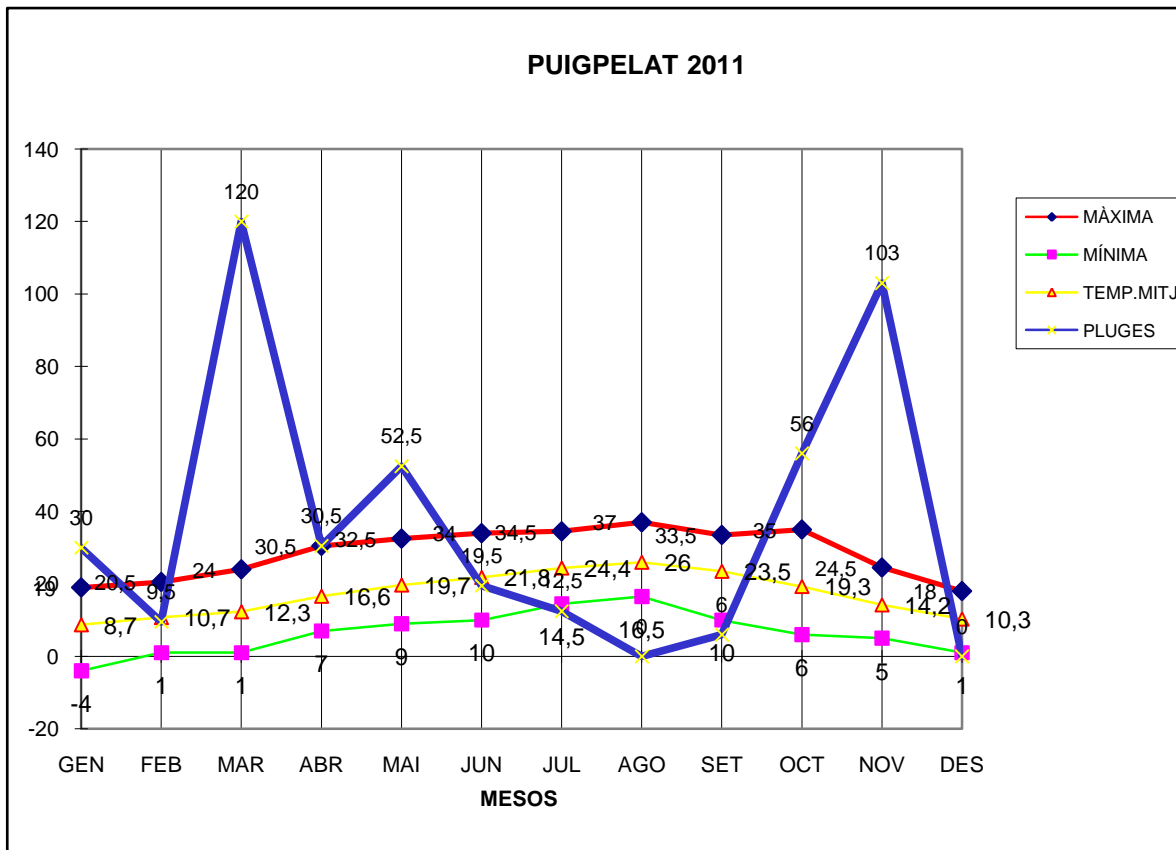

PUIGPELAT 2011

MÀXIMA MÍNIMA TEMP.MITJ PLUGES

GEN	19	-4	8,7	30
FEB	20,5	1	10,7	9,5
MAR	24	1	12,3	120
ABR	30,5	7	16,6	30,5
MAI	32,5	9	19,7	52,5
JUN	34	10	21,8	19,5
JUL	34,5	14,5	24,4	12,5
AGO	37	16,5	26	ip
SET	33,5	10	23,5	6
OCT	35	6	19,3	56
NOV	24,5	5	14,2	103
DES	18	1	10,3	0

TOTAL	343	77	207,5	439,5
-------	-----	----	-------	-------

MÀXIMA 37,0 AGOST DIA 23

MÍNIMA -4,0 GENER DIA 22

MITJANA ANUAL 17.2

PLUGES 103 l/m2 MES DE NOVEMBRE

DIA MÉS PLUJÓS 75,0 l/m2 DIA 12 DE MARÇ