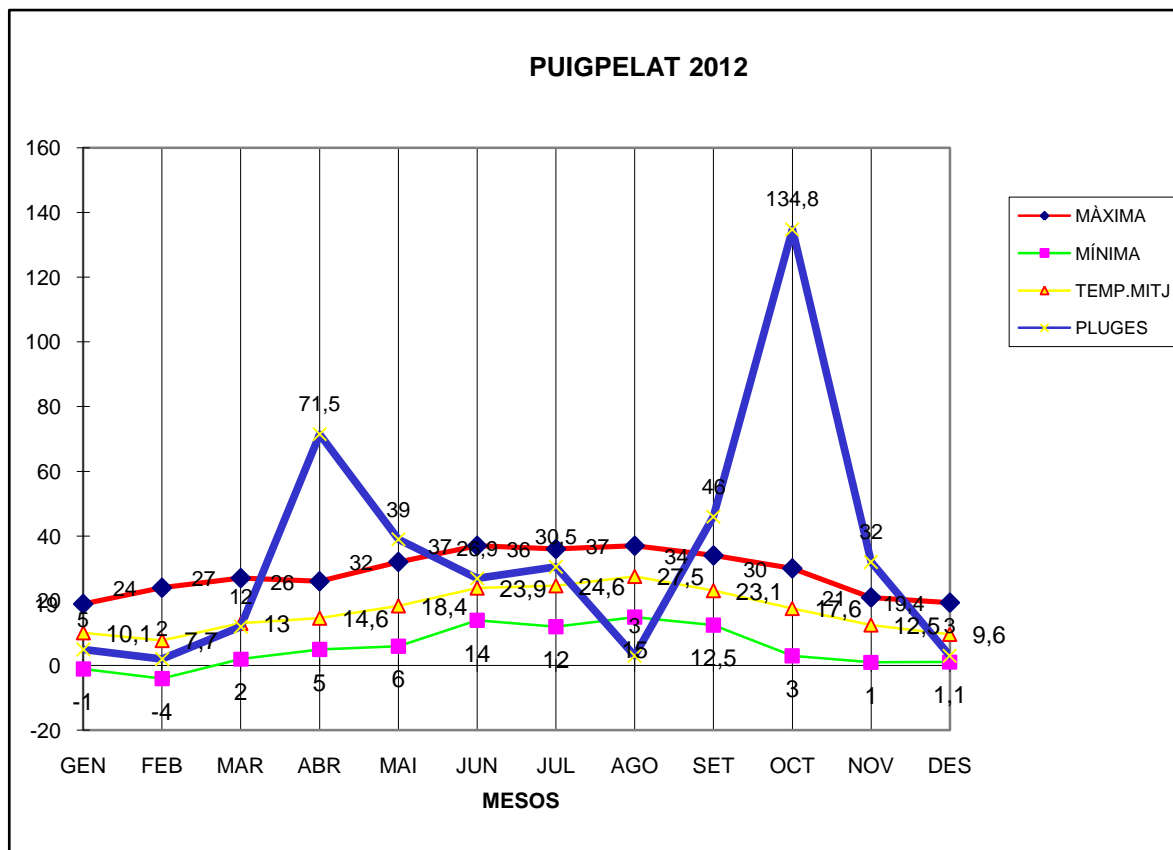

PUIGPELAT 2012

MÀXIMA MÍNIMA TEMP.MITJ PLUGES

GEN	19	-1	10,1	5
FEB	24	-4	7,7	2
MAR	27	2	13	12
ABR	26	5	14,6	71,5
MAI	32	6	18,4	39
JUN	37	14	23,9	26,9
JUL	36	12	24,6	30,5
AGO	37	15	27,5	3
SET	34	12,5	23,1	46
OCT	30	3	17,6	134,8
NOV	21	1	12,5	32
DES	19,4	1,1	9,6	3

TOTAL	342,4	66,6	202,6	405,7
-------	-------	------	-------	-------

MÀXIMA 37,0 JUNY DIA 21

MÀXIMA 37,0 AGOST DIA 20

MÍNIMA -4,0 FEBRER DIA 12

MITJANA ANUAL 16,8

PLUGES 134,8 l/m2 MES D'OCTUBRE

DIA MÉS PLUJÓS 43,0 l/m2 DIA 29 DE SETEMBRE