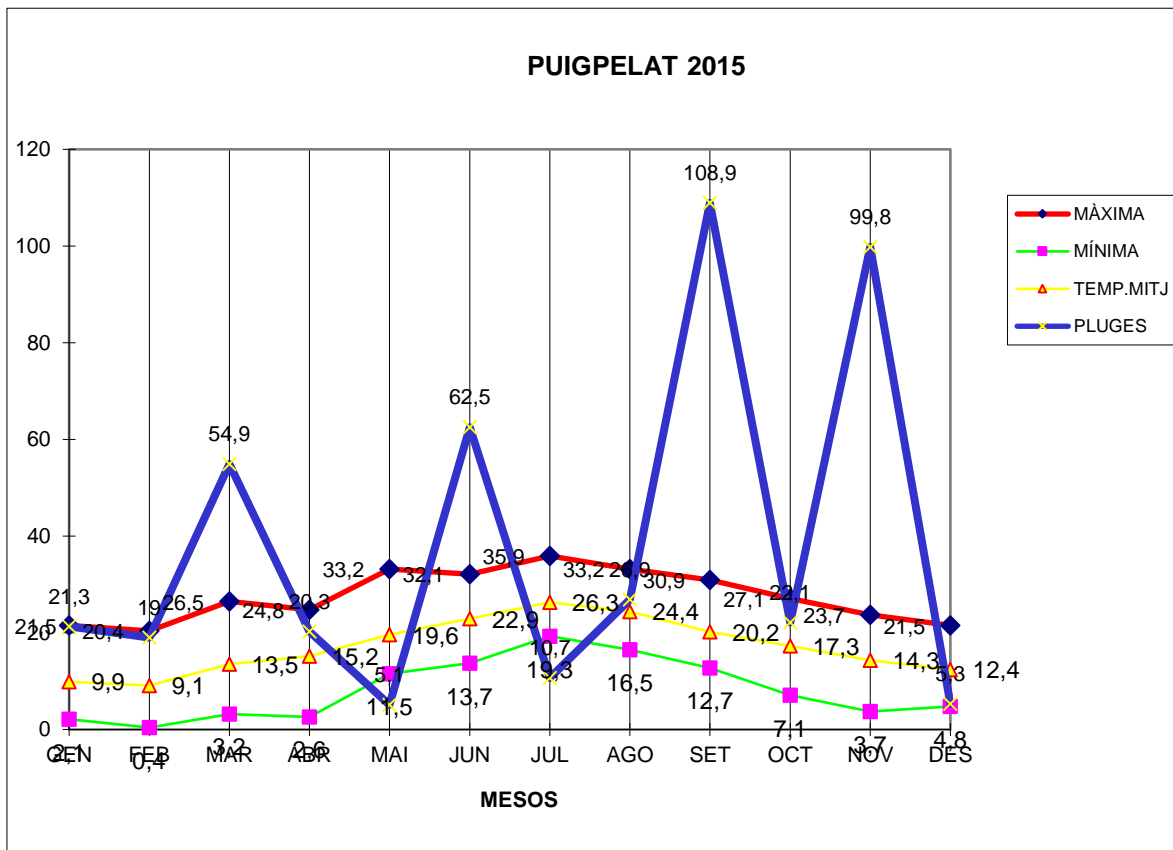

PUIGPELAT 2015

MÀXIMA MÍNIMA TEMP.MITJ PLUGES

GEN	21,5	2,1	9,9	21,3
FEB	20,4	0,4	9,1	19
MAR	26,5	3,2	13,5	54,9
ABR	24,8	2,6	15,2	20,3
MAI	33,2	11,5	19,6	5,1
JUN	32,1	13,7	22,9	62,5
JUL	35,9	19,3	26,3	10,7
AGO	33,2	16,5	24,4	26,9
SET	30,9	12,7	20,2	108,9
OCT	27,1	7,1	17,3	22,1
NOV	23,7	3,7	14,3	99,8
DES	21,5	4,8	12,4	5,3

TOTAL	330,8	97,6	205,1	456,8
-------	-------	------	-------	-------

MÀXIMA 35,9 JULIOL DIA 22

MÍNIMA 0,4 FEBRER DIA 6

MITJANA ANUAL 17,0

PLUGES 108,9 l/m2 MES DE SETEMBRE

DIA MÉS PLUJÓS 99,2 l/m2 DIA 2 DE NOVEMBRE

NEU 3 i 4 DE FEBRER