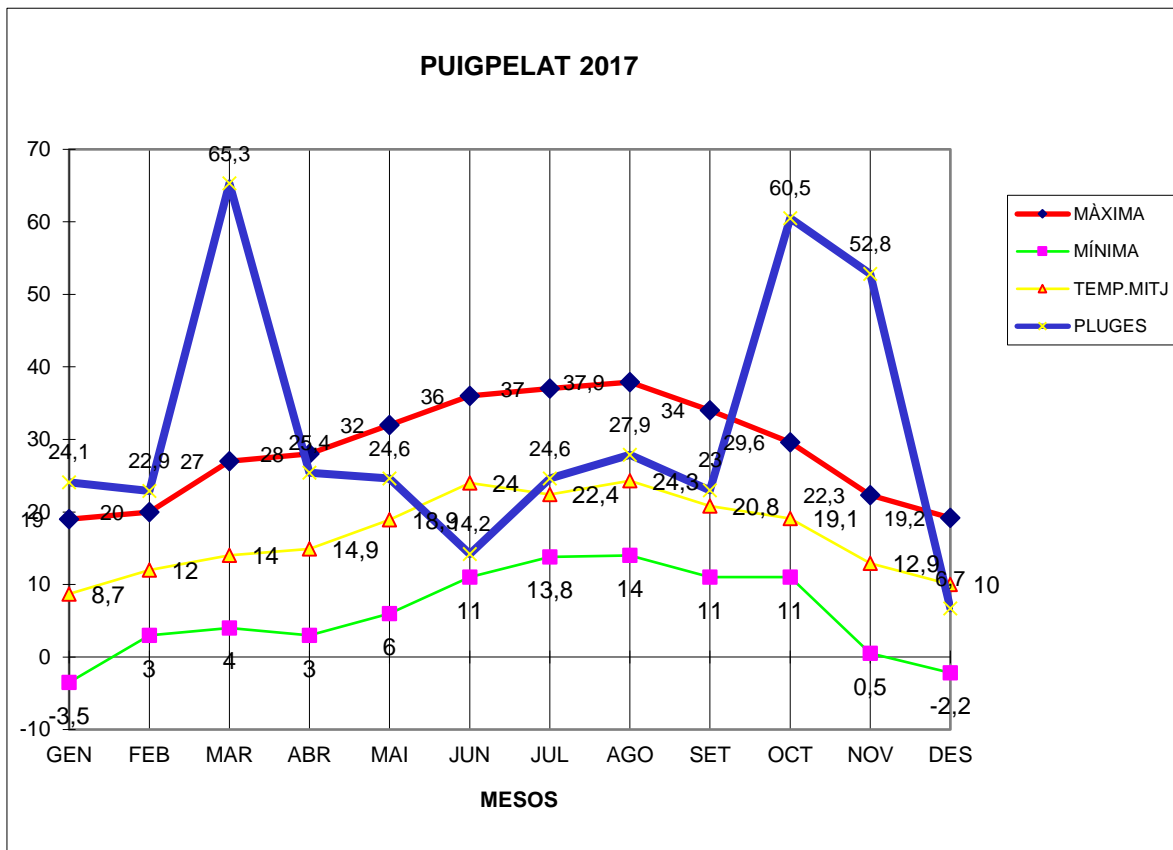

PUIGPELAT 2017

MÀXIMA MÍNIMA TEMP.MITJ PLUGES

	MÀXIMA	MÍNIMA	TEMP.MITJ	PLUGES
GEN	19	-3,5	8,7	24,1
FEB	20	3	12	22,9
MAR	27	4	14	65,3
ABR	28	3	14,9	25,4
MAI	32	6	18,9	24,6
JUN	36	11	24	14,2
JUL	37	13,8	22,4	24,6
AGO	37,9	14	24,3	27,9
SET	34	11	20,8	23
OCT	29,6	11	19,1	60,5
NOV	22,3	0,5	12,9	52,8
DES	19,2	-2,2	10	6,7

TOTAL	342	71,6	202	372
-------	-----	------	-----	-----

MÀXIMA 37,9 AGOST DIA 3
MÍNIMA -3,5 GENER DIA 17
MITJANA ANUAL 16,8
PLUGES 65,3 l/m2 MES DE MARÇ
DIA MÉS PLUJÓS 46,7 l/m2 DIA 18 D'OCTUBRE