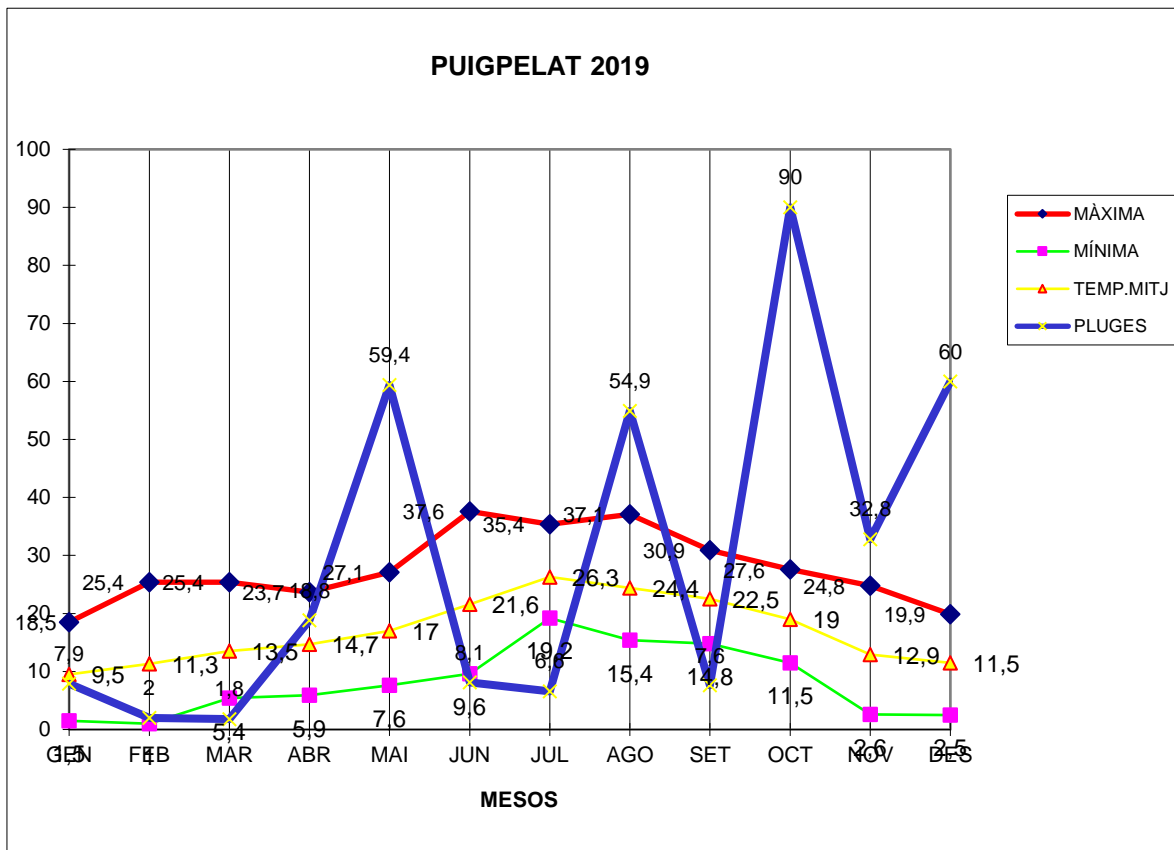

PUIGPELAT 2019

MÀXIMA MÍNIMA TEMP.MITJ PLUGES

GEN	18,5	1,5	9,5	7,9
FEB	25,4	1	11,3	2
MAR	25,4	5,4	13,5	1,8
ABR	23,7	5,9	14,7	18,8
MAI	27,1	7,6	17	59,4
JUN	37,6	9,6	21,6	8,1
JUL	35,4	19,2	26,3	6,6
AGO	37,1	15,4	24,4	54,9
SET	30,9	14,8	22,5	7,6
OCT	27,6	11,5	19	90
NOV	24,8	2,6	12,9	32,8
DES	19,9	2,5	11,5	60

TOTAL	333,4	97	204,2	349,9
-------	-------	----	-------	-------

MÀXIMA 37,6 JUNY DIA 29

MÍNIMA 1,0 FEBRER DIA 17

MITJANA ANUAL 17,0

PLUGES 90,0 l/m² MES D'OCTUBRE

DIA MÉS PLUJÓS 52,0 l/m² DIA 22 D'OCTUBRE