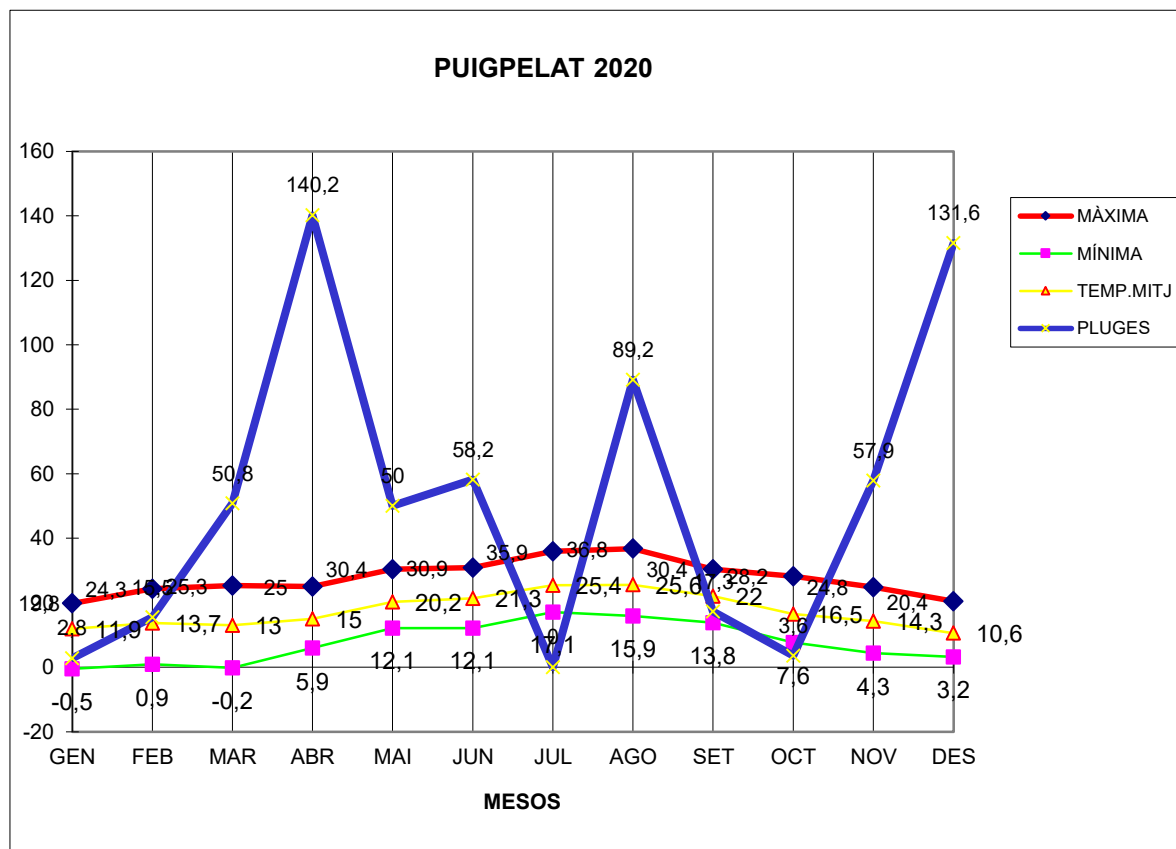

PUIGPELAT 2020

MÀXIMA MÍNIMA TEMP.MITJ PLUGES

GEN	19,8	-0,5	11,9	2,8
FEB	24,3	0,9	13,7	15,5
MAR	25,3	-0,2	13	50,8
ABR	25	5,9	15	140,2
MAI	30,4	12,1	20,2	50
JUN	30,9	12,1	21,3	58,2
JUL	35,9	17,1	25,4	0
AGO	36,8	15,9	25,6	89,2
SET	30,4	13,8	22	17,3
OCT	28,2	7,6	16,5	3,6
NOV	24,8	4,3	14,3	57,9
DES	20,4	3,2	10,6	131,6

TOTAL	332,2	92,2	209,5	617,1
-------	-------	------	-------	-------

MÀXIMA 36,8 AGOST DIA 1

MÍNIMA -0,5 GENER DIA 13

MITJANA ANUAL 17,4

PLUGES 140,2 l/m² MES D'ABRIL

DIA MÉS PLUJÓS 65,0 l/m² DIA 21 DE GENER