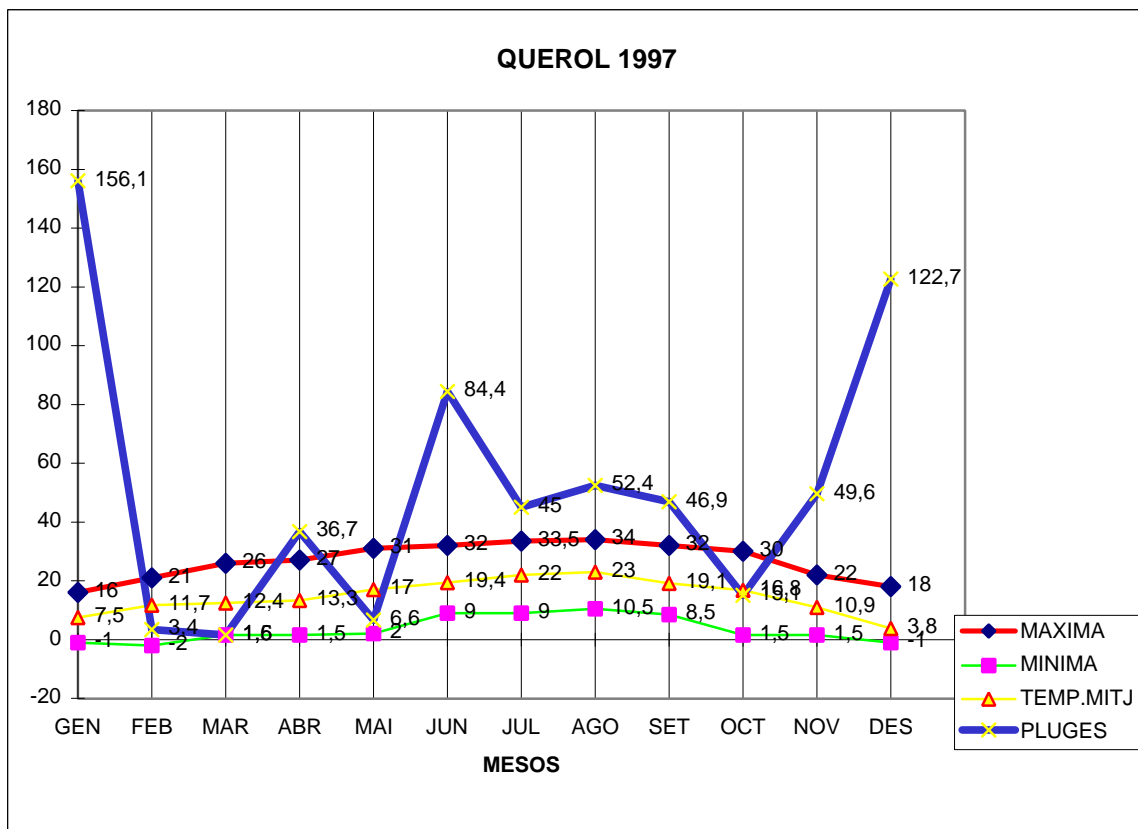

QUEROL 1997

MAXIMA MINIMA TEMP.MITJ PLUGES

GEN	16	-1	7,5	156,1
FEB	21	-2	11,7	3,4
MAR	26	1,5	12,4	1,6
ABR	27	1,5	13,3	36,7
MAI	31	2	17	6,6
JUN	32	9	19,4	84,4
JUL	33,5	9	22	45
AGO	34	10,5	23	52,4
SET	32	8,5	19,1	46,9
OCT	30	1,5	16,8	15,1
NOV	22	1,5	10,9	49,6
DES	18	-1	3,8	122,7

TOTAL	322,5	41	176,9	620,5
-------	-------	----	-------	-------

MITJANA ANUAL 14,7
 MAX. 34,0 AGOST DIA 3
 MIN. -2,0 FEBRER DIA 9
 PLUG. 156,1 GENER
 53,1 DESEMBRE DIA 17

NEU DIA 3 DE GENER 40 L. AMB AIGUA NEU
 DIA 5 I 6 DE GENER 5 CM. DE NEU
 DIA 5 DE DESEMBRE 5 CM. DE NEU