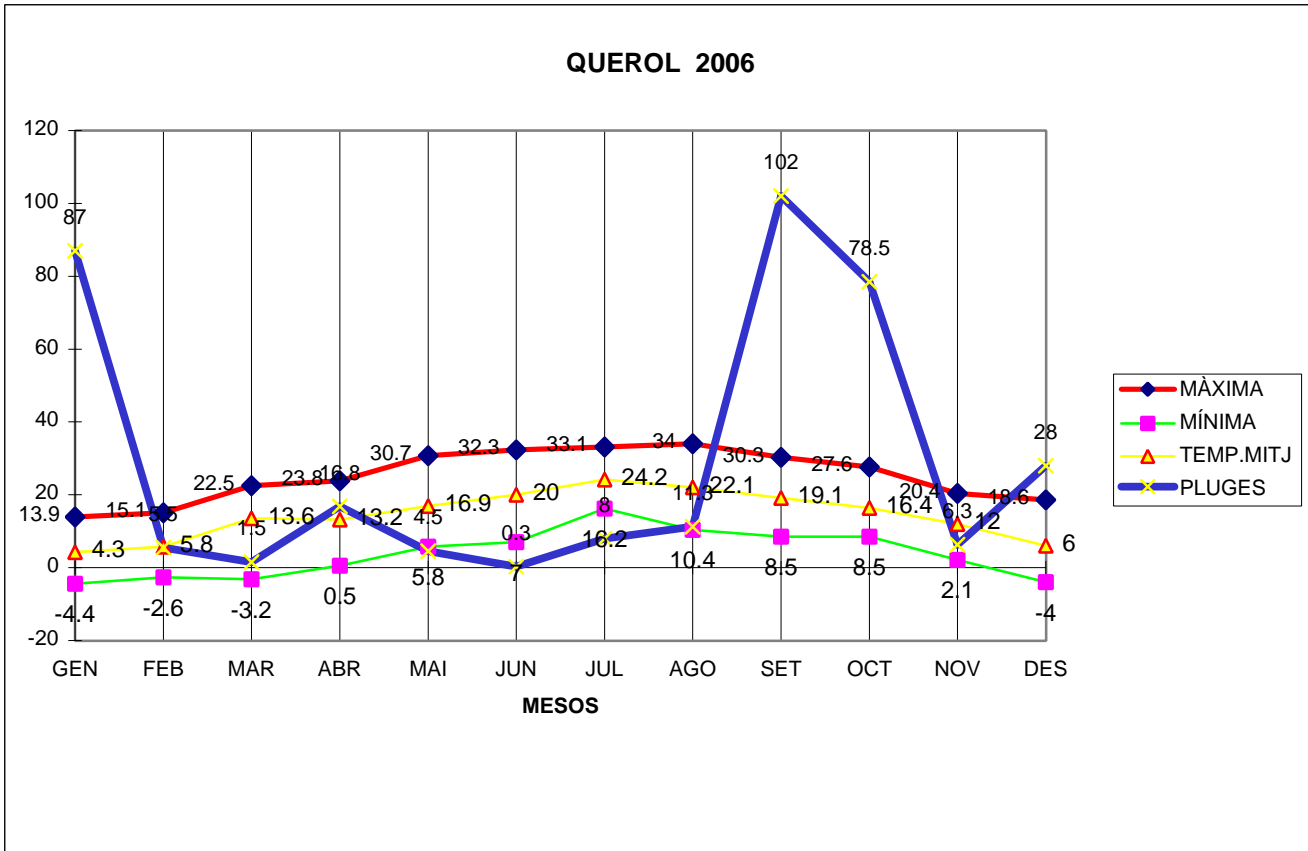

QUEROL 2006

MÀXIMA MÍNIMA TEMP.MITJ PLUGES

	MÀXIMA	MÍNIMA	TEMP.MITJ	PLUGES
GEN	13.9	-4.4	4.3	87
FEB	15.1	-2.6	5.8	5.5
MAR	22.5	-3.2	13.6	1.5
ABR	23.8	0.5	13.2	16.8
MAI	30.7	5.8	16.9	4.5
JUN	32.3	7	20	0.3
JUL	33.1	16.2	24.2	8
AGO	34	10.4	22.1	11.3
SET	30.3	8.5	19.1	102
OCT	27.6	8.5	16.4	78.5
NOV	20.4	2.1	12	6.3
DES	18.6	-4	6	28

TOTAL	302.3	44.8	173.6	349.7
-------	-------	------	-------	-------

MÀXIMA 34,0 EL MES D'AGOST DIA 3

MÍNIMA -4,0 EL MES DE DESEMBRE DIA 29

MITJANA ANUAL 14,4

PLUG. 102,0 l/m2 EL MES DE SETEMBRE

DIA MÉS PLUJÓS EL 12 DE SETEMBRE AMB 55,0 l/m2

NEU: VA CAURE NEU EL DIA 27 DE GENER 20 CM

28 DE GENER 20 CM