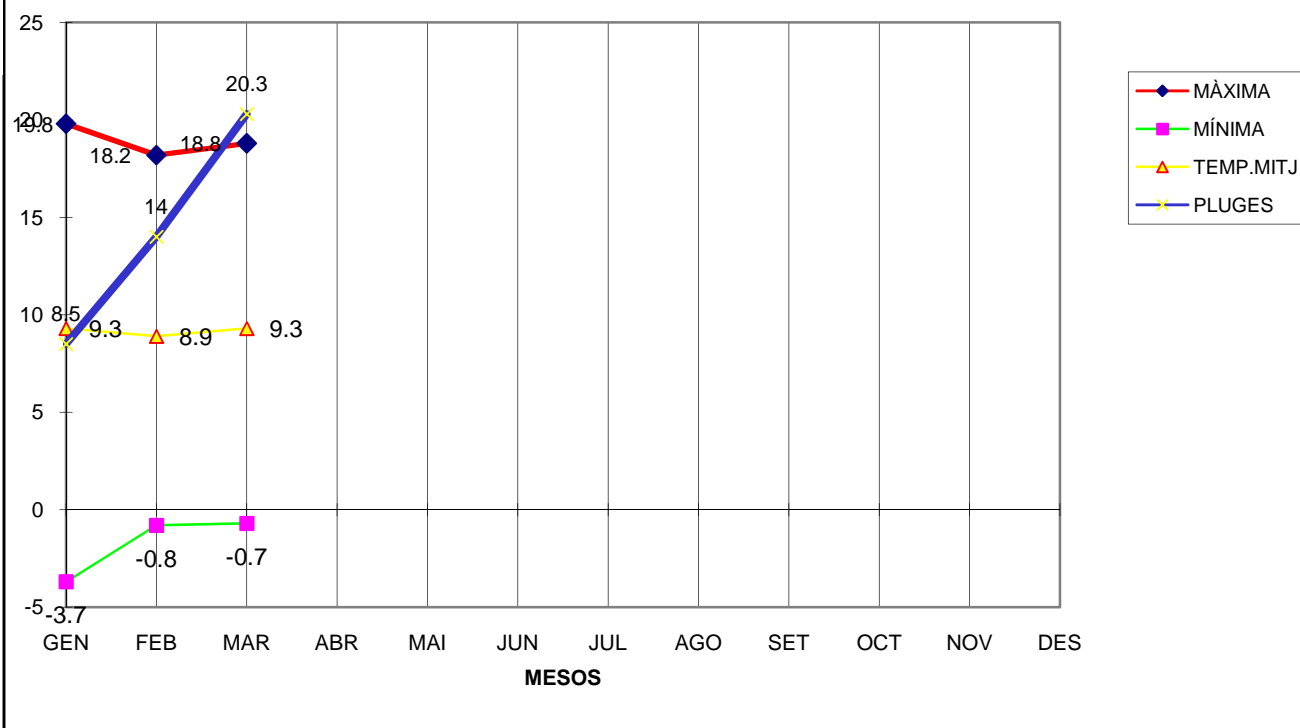

QUEROL 2007

MÀXIMA MÍNIMA TEMP.MITJ PLUGES

	MÀXIMA	MÍNIMA	TEMP.MITJ	PLUGES
GEN	19.8	-3.7	9.3	8.5
FEB	18.2	-0.8	8.9	14
MAR	18.8	-0.7	9.3	20.3
ABR				
MAI				
JUN				
JUL				
AGO				
SET				
OCT				
NOV				
DES				

TOTAL
	56.8	-5.2	27.5	42.8

QUEROL 2007

MÀXIMA 34,9 EL MES DE JUNY DIA 29

MÍNIMA -4,8 EL MES DE FEBRER DIA 18

MITJANA ANUAL 14,6

PLUG. 203,3 l/m2 EL MES DE NOVENBRE

DIA MÉS PLUJÓS EL 13 DE NOVENBRE AMB 104,7 l/m2

NEU: VA CAURE NEU EL DIA 28 DE FEBRER 1'0 l/m2