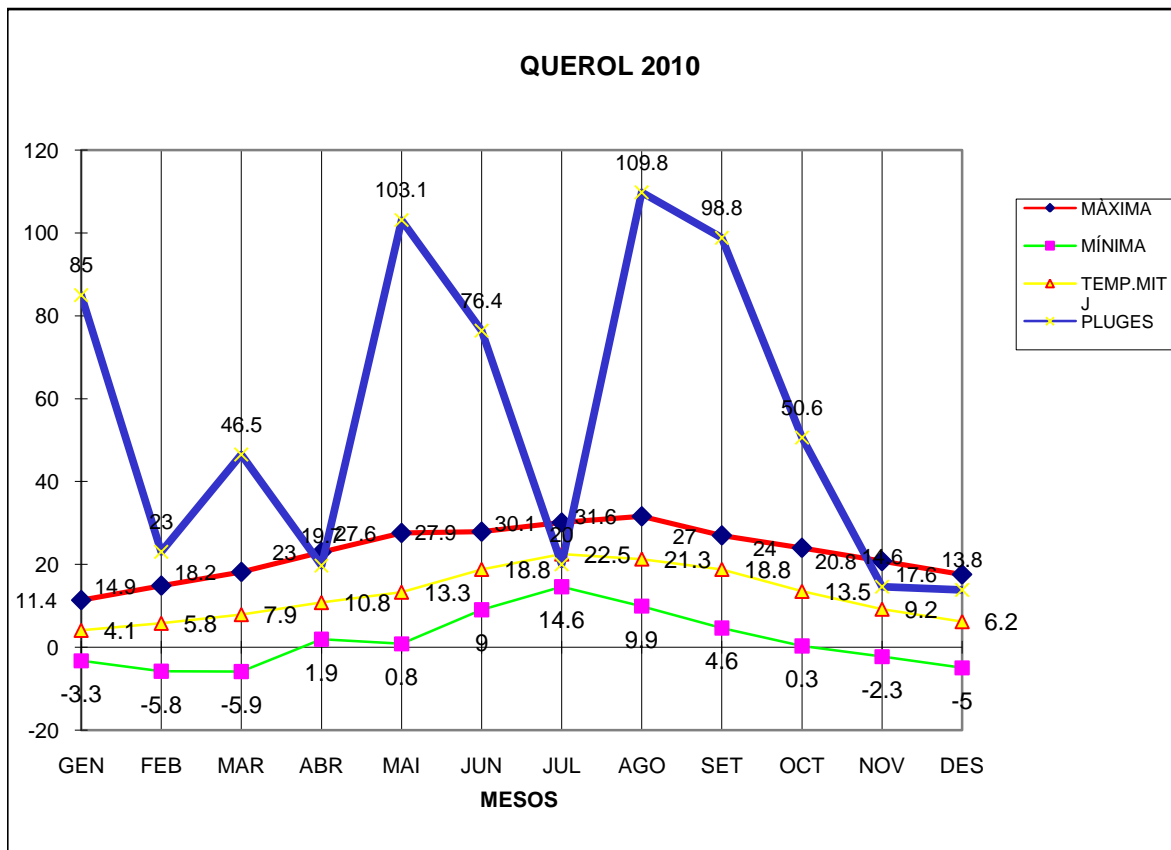

QUEROL 2010

MÀXIMA MÍNIMA TEMP.MITJ PLUGES

GEN	11.4	-3.3	4.1	85
FEB	14.9	-5.8	5.8	23
MAR	18.2	-5.9	7.9	46.5
ABR	23	1.9	10.8	19.7
MAI	27.6	0.8	13.3	103.1
JUN	27.9	9	18.8	76.4
JUL	30.1	14.6	22.5	20
AGO	31.6	9.9	21.3	109.8
SET	27	4.6	18.8	98.8
OCT	24	0.3	13.5	50.6
NOV	20.8	-2.3	9.2	14.6
DES	17.6	-5	6.2	13.8

TOTAL	274.1	18.8	152.2	661.3
-------	-------	------	-------	-------

MÀXIMA 31,6 AGOST DIA 27

MÍNIMA -5,9 MARÇ DIA 10

MITJANA ANUAL 12,6

PLUGES 109,8 l/m2 MES D'AGOST

DIA MÉS PLUJÓS 64,5 l/m2 DIA 17 D'OCTUBRE