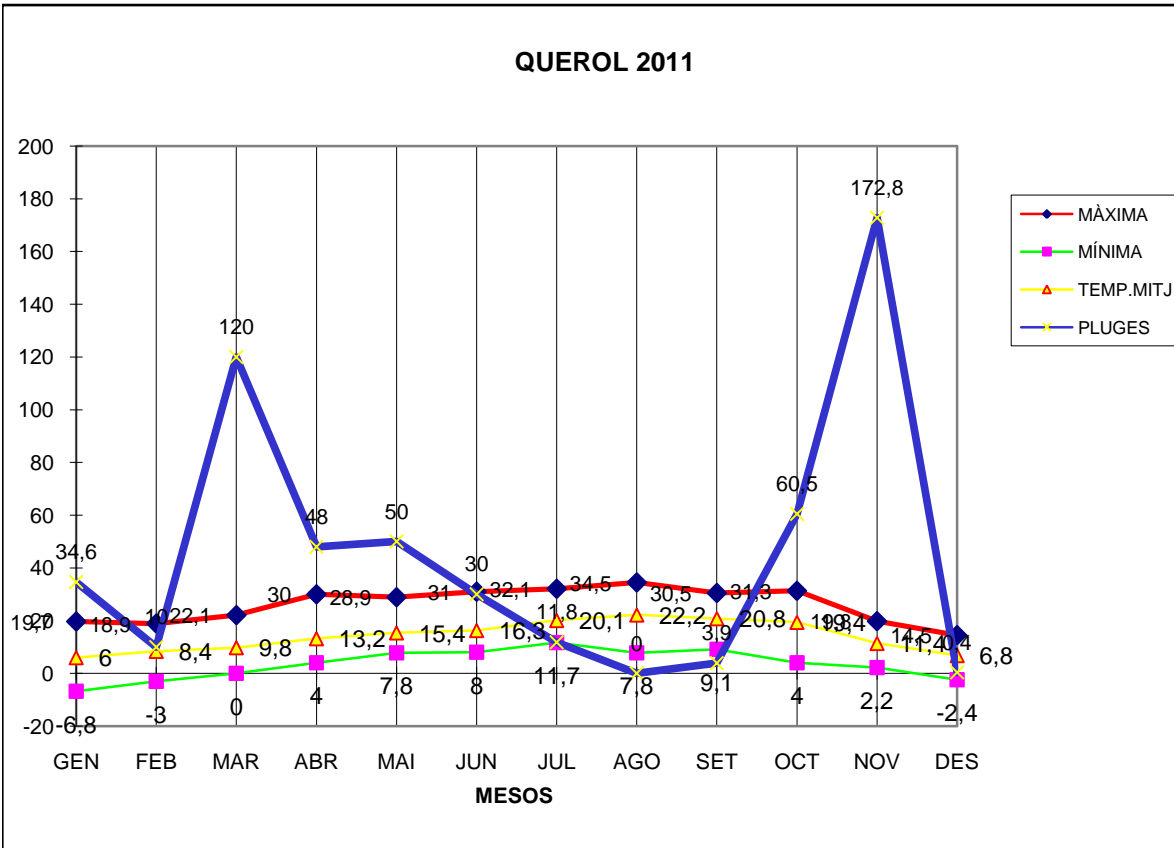

QUEROL 2011

MÀXIMA MÍNIMA TEMP.MITJ PLUGES

GEN	19,7	-6,8	6	34,6
FEB	18,9	-3	8,4	10
MAR	22,1	0	9,8	120
ABR	30	4	13,2	48
MAI	28,9	7,8	15,4	50
JUN	31	8	16,3	30
JUL	32,1	11,7	20,1	11,8
AGO	34,5	7,8	22,2	0
SET	30,5	9,1	20,8	3,9
OCT	31,3	4	19,4	60,5
NOV	19,8	2,2	11,4	172,8
DES	14,5	-2,4	6,8	0,4

TOTAL	313,3	42,4	169,8	542
-------	-------	------	-------	-----

MÀXIMA 34,5 AGOST DIA 22

MÍNIMA -6.8 GENER DIA 23

MITJANA ANUAL 14,1

PLUGES 172,8 l/m2 MES DE NOVEMBRE

DIA MÉS PLUJÓS 52,3 l/m2 DIA 12 DE MARÇ