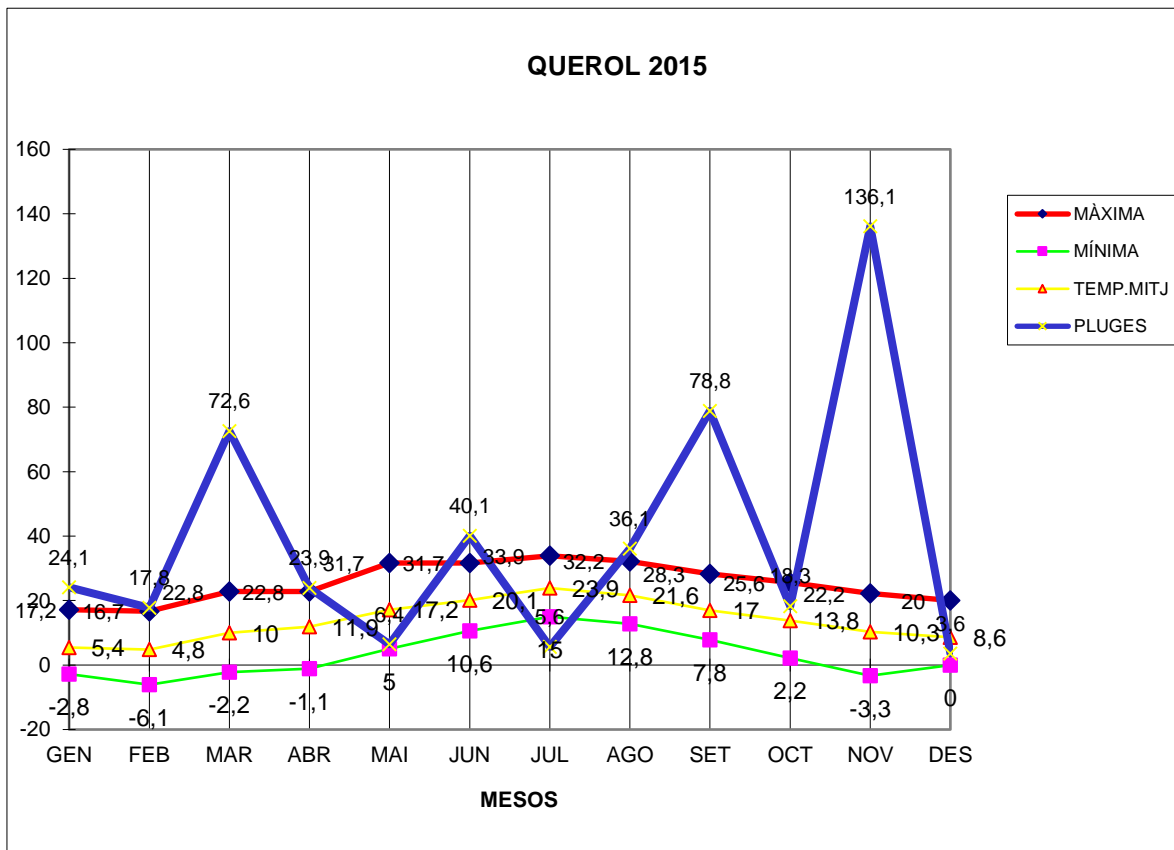

QUEROL 2015

MÀXIMA MÍNIMA TEMP.MITJ PLUGES

GEN	17,2	-2,8	5,4	24,1
FEB	16,7	-6,1	4,8	17,8
MAR	22,8	-2,2	10	72,6
ABR	22,8	-1,1	11,9	23,9
MAI	31,7	5	17,2	6,4
JUN	31,7	10,6	20,1	40,1
JUL	33,9	15	23,9	5,6
AGO	32,2	12,8	21,6	36,1
SET	28,3	7,8	17	78,8
OCT	25,6	2,2	13,8	18,3
NOV	22,2	-3,3	10,3	136,1
DES	20	0	8,6	3,6

TOTAL	305,1	37,9	164,6	463,4
-------	-------	------	-------	-------

MÀXIMA 33,9 JULIOL DIA 7

MÍNIMA -6,1 FEBRER DIA 6

MITJANA ANUAL 13,7

PLUGES 136,1 l/m2 MES DE NOVEMBRE

DIA MÉS PLUJÓS 135,4 l/m2 DIA 2 DE NOVEMBRE

NEU 3 i 4 DE FEBRER