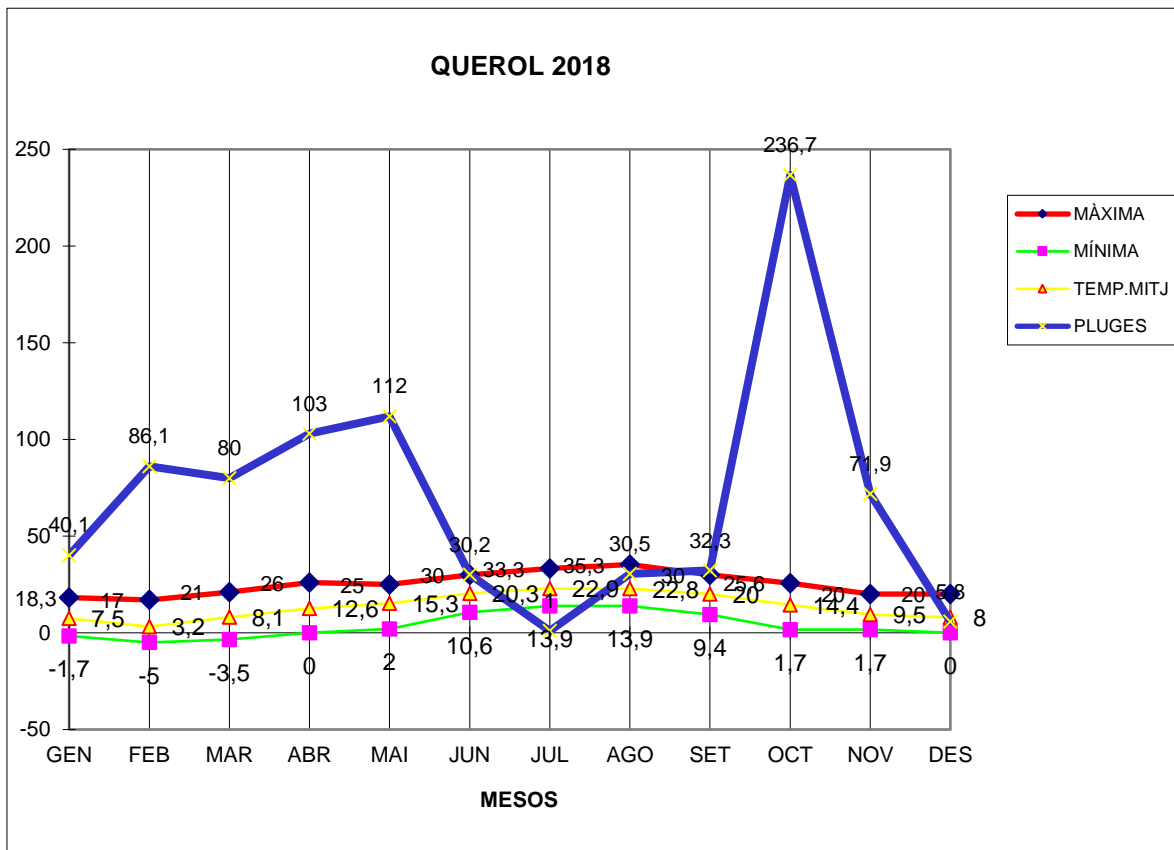

QUEROL 2018

MÀXIMA MÍNIMA TEMP.MITJ PLUGES

GEN	18,3	-1,7	7,5	40,1
FEB	17	-5	3,2	86,1
MAR	21	-3,5	8,1	80
ABR	26	0	12,6	103
MAI	25	2	15,3	112
JUN	30	10,6	20,3	30,2
JUL	33,3	13,9	22,9	1
AGO	35,3	13,9	22,8	30,5
SET	30	9,4	20	32,3
OCT	25,6	1,7	14,4	236,7
NOV	20	1,7	9,5	71,9
DES	20	0	8	5,8

TOTAL	301,5	43	164,6	829,6
-------	-------	----	-------	-------

MÀXIMA 35,3 AGOST DIA 4  
MÍNIMA -5,0 FEBRER DIA 9  
MITJANA ANUAL 13,7  
PLUGES 236,7 l/m² MES D'OCTUBRE  
DIA MÉS PLUJÓS... 61,2 l/m² DIA 14 D'OCTUBRE