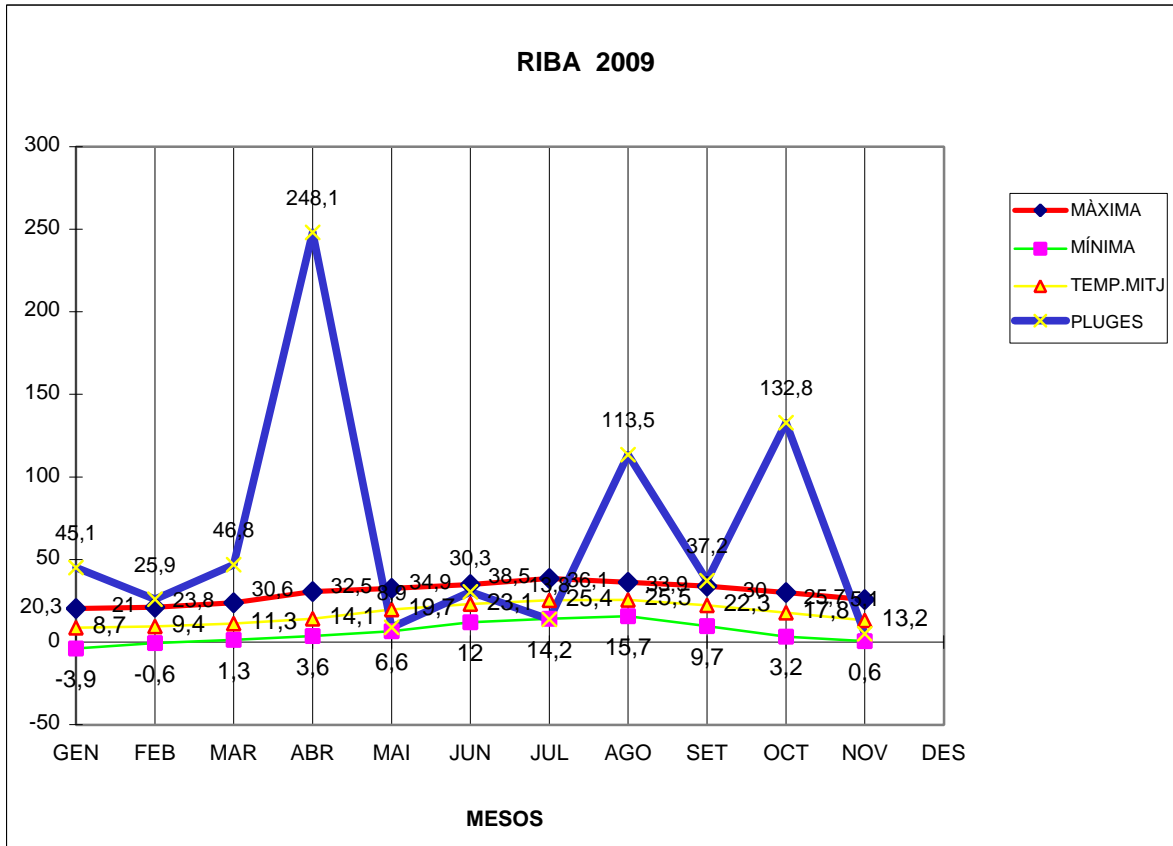

RIBA 2009

MÀXIMA MÍNIMA TEMP.MITJ PLUGES

GEN	20,3	-3,9	8,7	45,1
FEB	21	-0,6	9,4	25,9
MAR	23,8	1,3	11,3	46,8
ABR	30,6	3,6	14,1	248,1
MAI	32,5	6,6	19,7	8,9
JUN	34,9	12	23,1	30,3
JUL	38,5	14,2	25,4	13,8
AGO	36,1	15,7	25,5	113,5
SET	33,9	9,7	22,3	37,2
OCT	30	3,2	17,8	132,8
NOV	25,7	0,6	13,2	5,1
DES				

TOTAL
	327,3	62,4	190,5	707,5

MÀXIMA 37,5 AGOST DIA 12

MÍNIMA -3,0 NOVENBRE DIA 27

-3,0 DESEMBRE DIA 23

MITJANA ANUAL 15,5

PLUGES 167,5 l/m2 MES DE MAIG

DIA MÉS PLUJÓS 70,0 l/m2 DIA 10 DE MAIG