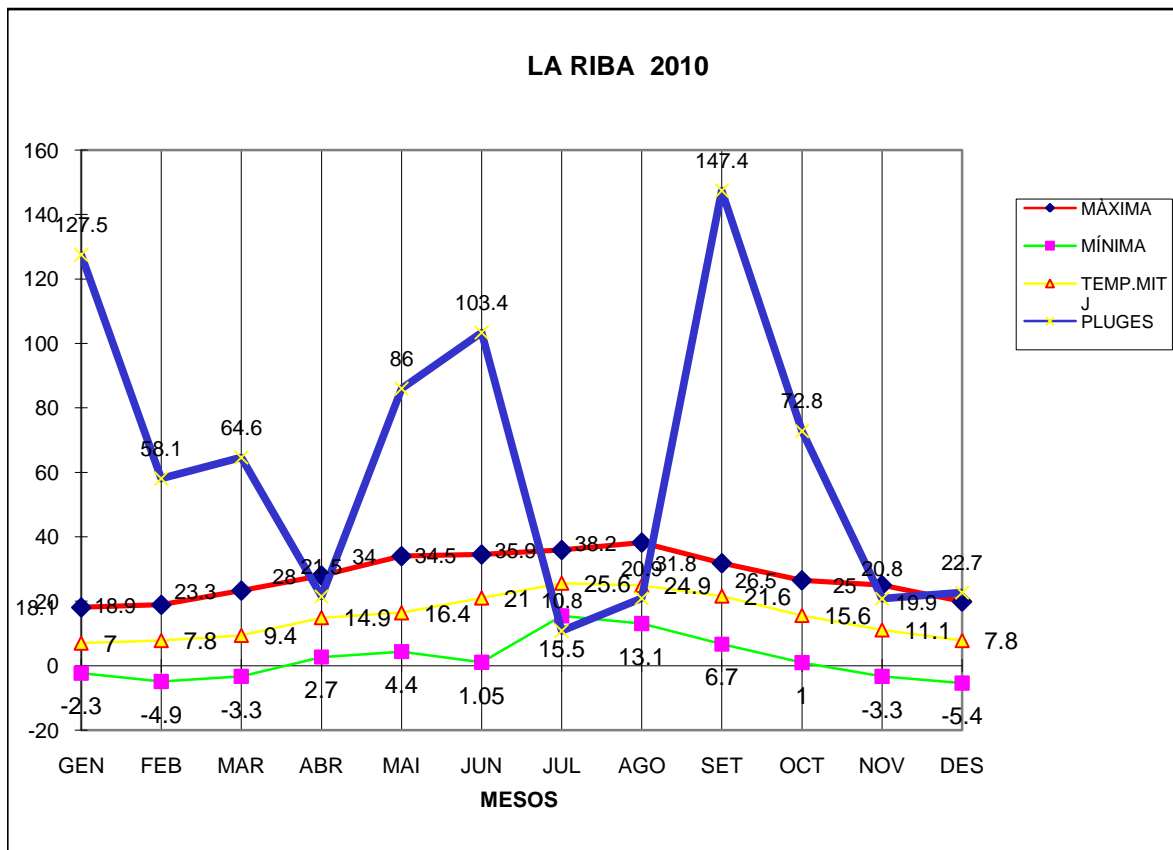

LA RIBA 2010

MÀXIMA MÍNIMA TEMP.MITJ PLUGES

GEN	18.1	-2.3	7	127.5
FEB	18.9	-4.9	7.8	58.1
MAR	23.3	-3.3	9.4	64.6
ABR	28	2.7	14.9	21.5
MAI	34	4.4	16.4	86
JUN	34.5	1.05	21	103.4
JUL	35.9	15.5	25.6	10.8
AGO	38.2	13.1	24.9	20.9
SET	31.8	6.7	21.6	147.4
OCT	26.5	1	15.6	72.8
NOV	25	-3.3	11.1	20.8
DES	19.9	-5.4	7.8	22.7

TOTAL	334.1	25.25	183.1	756.5
-------	-------	-------	-------	-------

MÀXIMA 38,2 AGOST DIA 27

MÍNIMA -5,4 DESEMBRE DIA 27

MITJANA ANUAL 15,2

PLUGES 147,4 l/m2 MES DE SETEMBRE

DIA MÉS PLUJÓS 80,0 l/m2 DIA 17 DE SETEMBRE

DIA 7 I 8 DE GENER MUNTANYES DEL VOLTANT NEVADES

DIA 8 DE MARÇ , 1 CM DE NEU