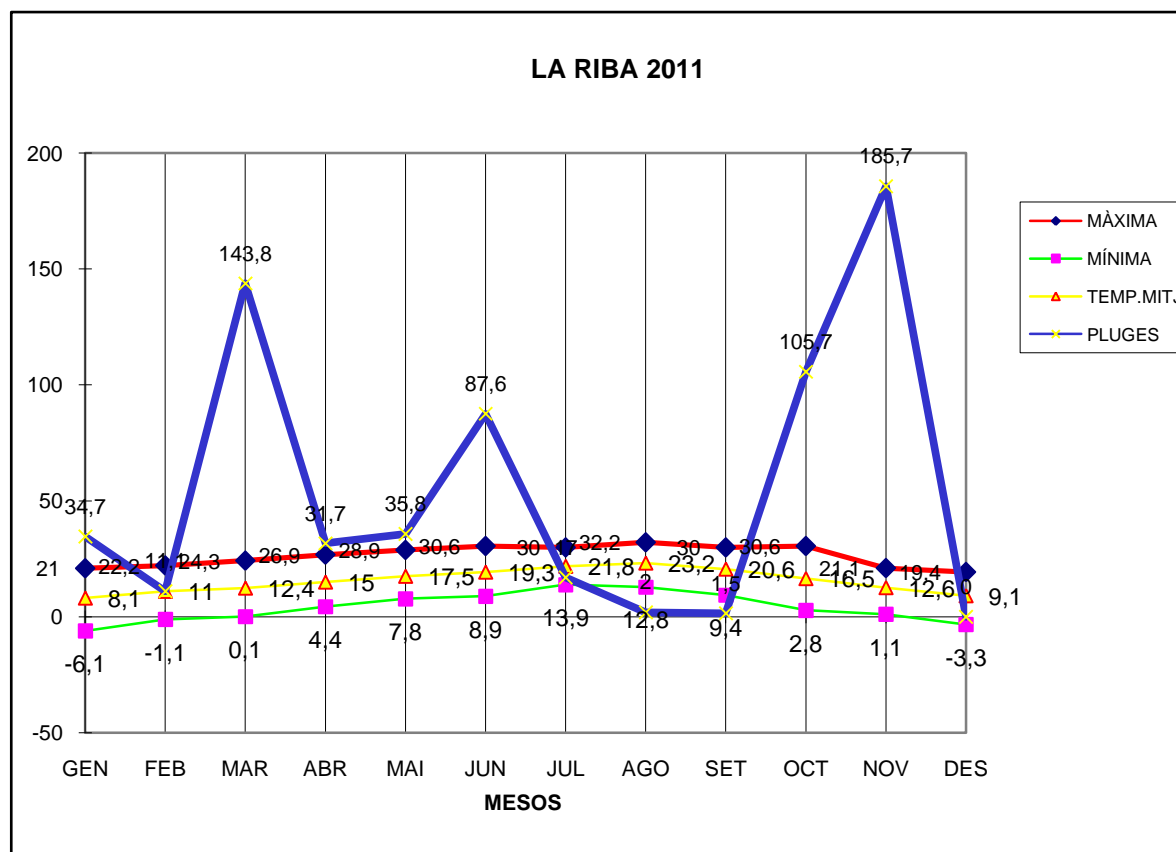

LA RIBA 2011

MÀXIMA MÍNIMA TEMP.MITJ PLUGES

GEN	21	-6,1	8,1	34,7
FEB	22,2	-1,1	11	11,1
MAR	24,3	0,1	12,4	143,8
ABR	26,9	4,4	15	31,7
MAI	28,9	7,8	17,5	35,8
JUN	30,6	8,9	19,3	87,6
JUL	30	13,9	21,8	17
AGO	32,2	12,8	23,2	2
SET	30	9,4	20,6	1,5
OCT	30,6	2,8	16,5	105,7
NOV	21,1	1,1	12,6	185,7
DES	19,4	-3,3	9,1	0

TOTAL	317,2	50,7	187,1	656,6
-------	-------	------	-------	-------

MÀXIMA 32,2 AGOST DIA 22

MÍNIMA -6.1 GENER DIA 23

MITJANA ANUAL 15,5

PLUGES 185,7 l/m2 MES DE NOVENBRE

DIA MÉS PLUJÓS 97.8 l/m2 DIA 12 DE MARÇ