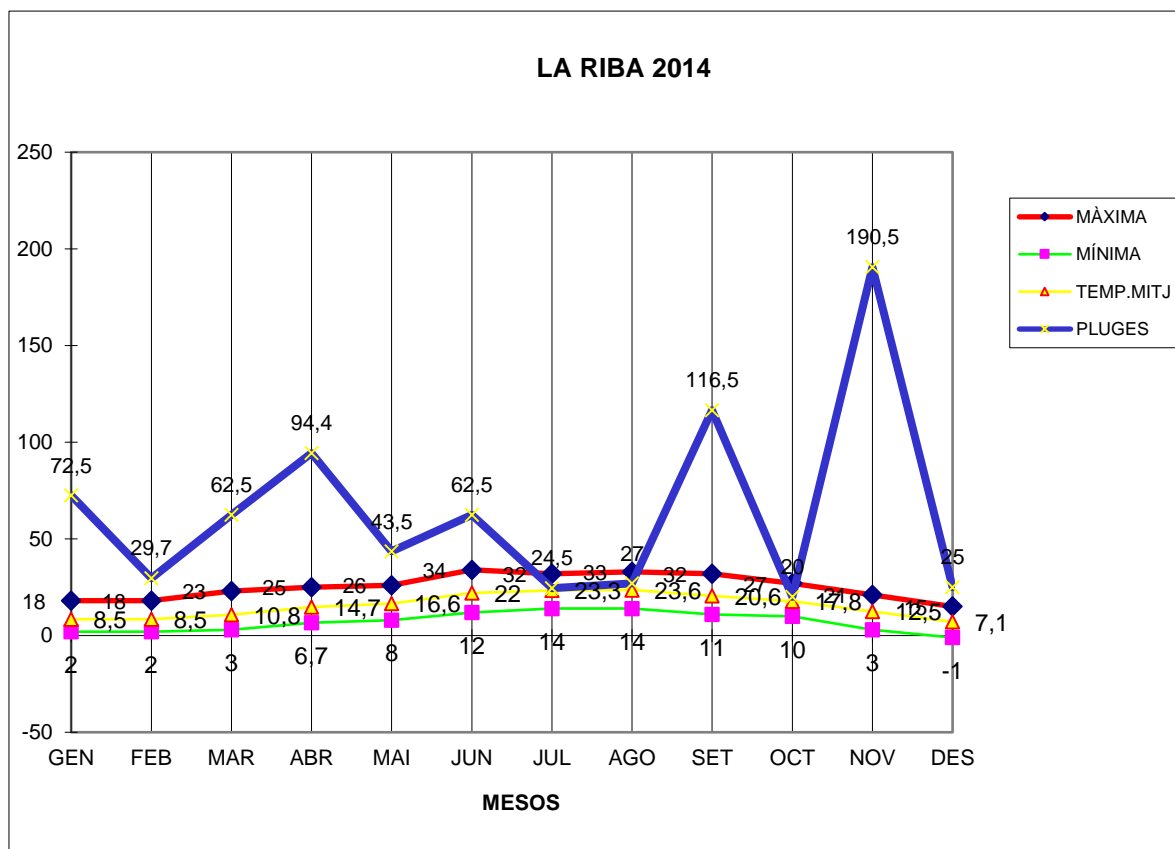

LA RIBA 2014

MÀXIMA MÍNIMA TEMP.MITJ PLUGES

GEN	18	2	8,5	72,5
FEB	18	2	8,5	29,7
MAR	23	3	10,8	62,5
ABR	25	6,7	14,7	94,4
MAI	26	8	16,6	43,5
JUN	34	12	22	62,5
JUL	32	14	23,3	24,5
AGO	33	14	23,6	27
SET	32	11	20,6	116,5
OCT	27	10	17,8	20
NOV	21	3	12,5	190,5
DES	15	-1	7,1	25

TOTAL	304	84,7	186	768,6
-------	-----	------	-----	-------

MÀXIMA 34,0 JUNY DIA 12

MÍNIMA -1,0 DESEMBRE DIA 24

MITJANA ANUAL 15,5

PLUGES 190,5 l/m2 MES DE NOVEMBRE

DIA MÉS PLUJÓS 83,5 l/m2 DIA 29 DE NOVEMBRE