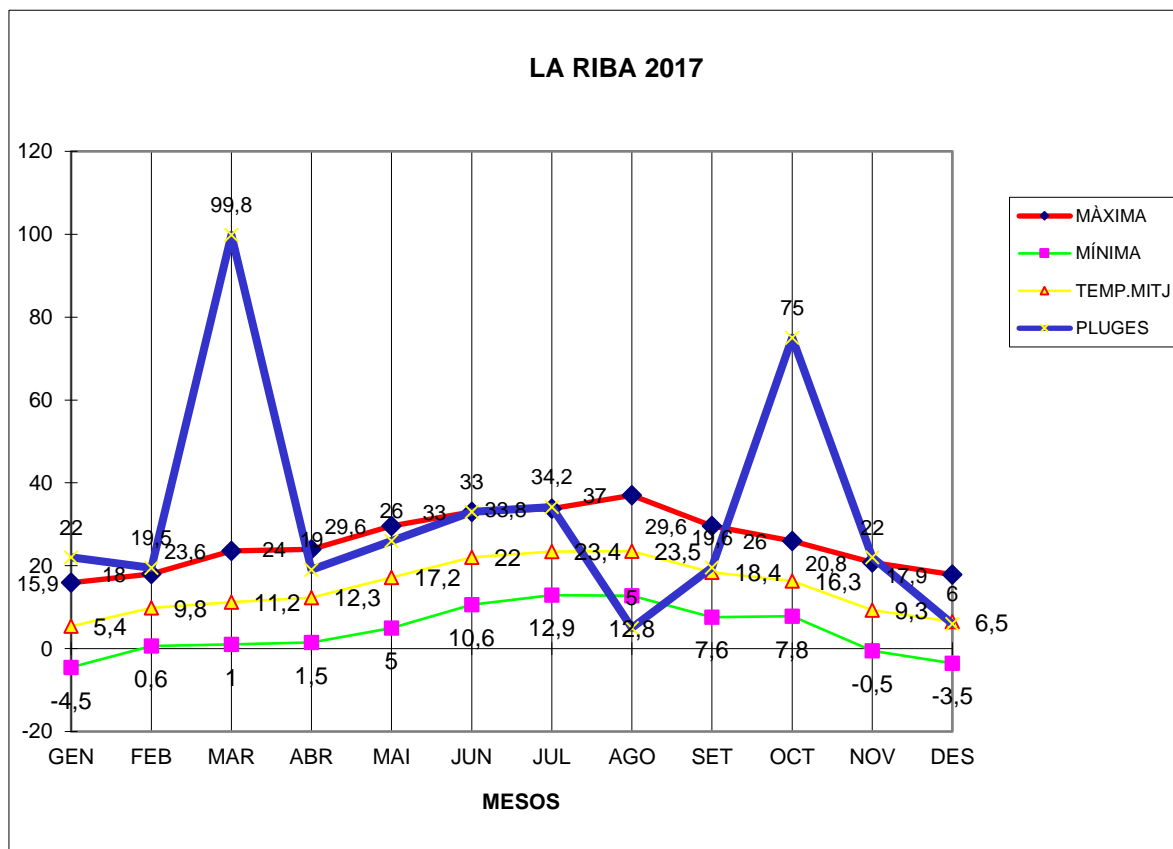

LA RIBA 2017

MÀXIMA MÍNIMA TEMP.MITJ PLUGES

GEN	15,9	-4,5	5,4	22
FEB	18	0,6	9,8	19,5
MAR	23,6	1	11,2	99,8
ABR	24	1,5	12,3	19
MAI	29,6	5	17,2	26
JUN	33	10,6	22	33
JUL	33,8	12,9	23,4	34,2
AGO	37	12,8	23,5	5
SET	29,6	7,6	18,4	19,6
OCT	26	7,8	16,3	75
NOV	20,8	-0,5	9,3	22
DES	17,9	-3,5	6,5	6

TOTAL	309,2	51,3	175,3	381,1
-------	-------	------	-------	-------

MÀXIMA 37,0 AGOST DIA 3

MÍNIMA -4,5 GENER DIA 17

MITJANA ANUAL 15,6

PLUGES 99,8 l/m2 MES DE MAIG

DIA MÉS PLUJÓS 62,0 l/m2 DIA 18 D'OCTUBRE